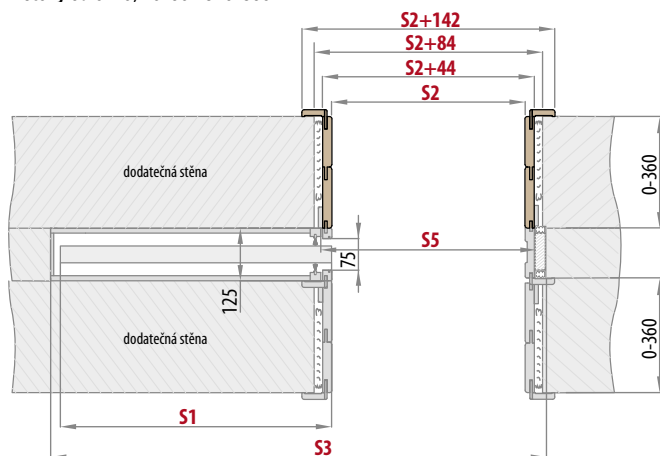

■ rozsah regulace zárubní dodatečné stěny od 0-40, 40-60...340-360

	POSUVNÉ DVEŘE DO STAVEBNÍHO POUZDRA									
	„60”	„70”	„80”	„90”	„100”	„125”	„145”	„165”	„185”	
s1	Šířka dveří	644	744	844	944	1044	644	744	844	944
s2	Šířka ve světlosti zárubně	602	702	802	902	1002	1250	1450	1650	1850
s3	Šířka otvoru pro pouzdro	1330/1370	1530/1570	1730/1770	1930/1970	2130/2170	2595/2635	2995/3035	3395/3435	3795/3835
s4	Šířka pokrytí zárubně, záklop 6 cm / 8 cm	744/784	844/884	944/984	1044/1084	1144/1184	1344/1384	1544/1584	1744/1784	1944/1984
s5	Šířka otvoru pro zárubeň	655	755	855	955	1055	1303	1503	1703	1903
h1	Výška dveří	1983/2112 ¹⁾								
h2	Výška pokrytí zárubně, záklop 6 cm / 8 cm	(2042/2063) (2174/2194) ¹⁾								
h3	Výška otvoru pro pouzdro	2060/2080								
h4	Výška ve světlosti zárubně	1974/2103 ¹⁾								