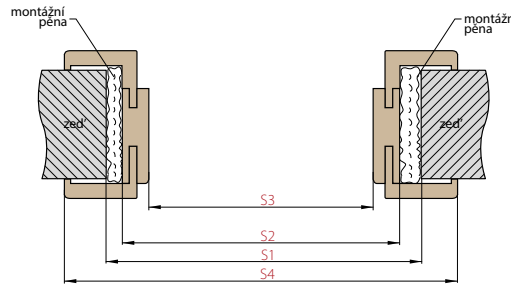

■ Elektrický otvírač 2000,-

¹⁾ Norma 210 cm +15%

OBLOŽKOVÁ ZÁRUBEŇ TYPU TUNEL (SLEPÁ, PRŮCHOZÍ)

■ Cena zárubně typu tunel je stejná jako cena obložkové zárubně pro falcové dveře.

■ Norma 210 cm +15%

Zárubeň typu tunel nebo slepá, průchozí zárubeň je obložková zárubeň bez kování a těsnění (mimo OKZ). Může být instalována ve dveřních otvorech jako ochrana rohů stěn, avšak nejčastěji se používá za estetickým účelem – jako dekorace interiéru. Obložkové zárubně typu tunel se používají také v posuvných dveřích ERKADO. Pro posuvné dveře je třeba objednat tunel standartní, ne pro bezfalcové dveře!