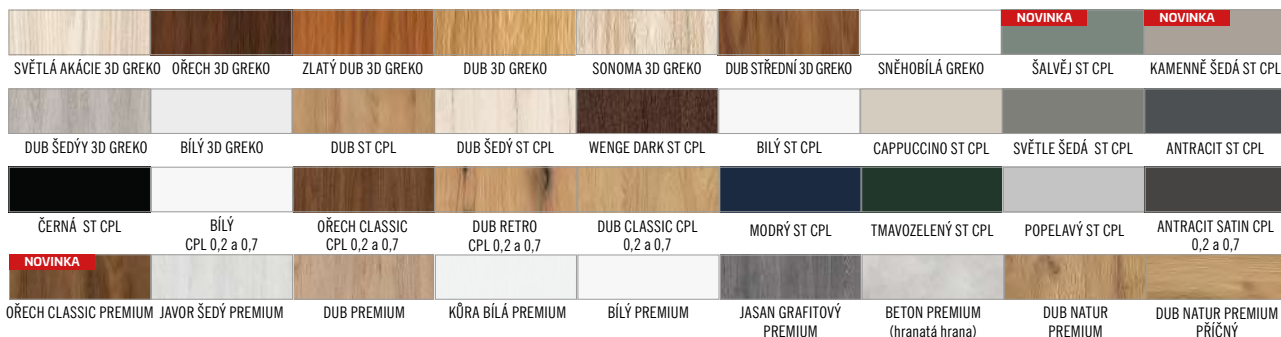

PROVEDENÍ OCELOVÉ ZÁRUBNĚ

T= 75, 100, 125, 150 mm

DOSTUPNÉ PROVEDENÍ

DOUKŘÍDLÉ DVEŘE

DOSTUPNÉ ŠÍŘKY KŘÍDEL

60 70 80 90 100

DOSTUPNÉ VÝŠKY

197 202 210