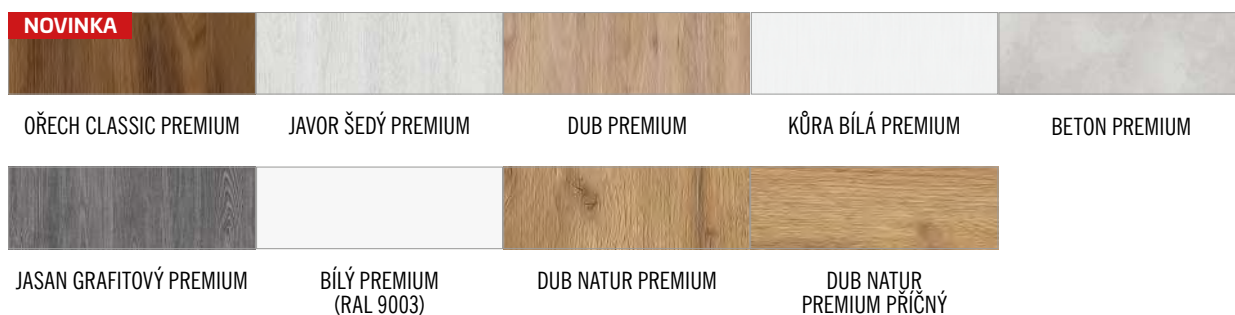

PREMIUM

NOVINKA

OŘECH CLASSIC PREMIUM

JAVOR ŠEDÝ PREMIUM

DUB PREMIUM

KŮRA BÍLÁ PREMIUM

BETON PREMIUM

JASAN GRAFITOVÝ PREMIUM

DUB NATUR PREMIUM

CPL