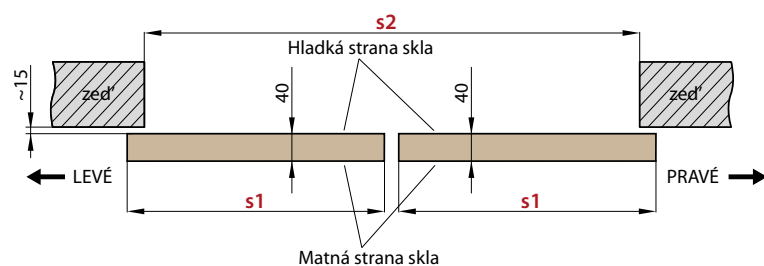

PD2S (ukázka levých a pravých dveří)