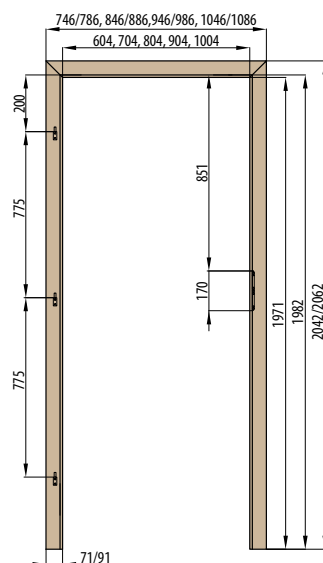

RÁMOVÁ ZÁRUBNĚ

OBLOŽKOVÁ ZÁRUBNĚ PRO FALCOVÉ DVEŘE

197 cm
krycí lišta 6 cm / 8 cm

OBLOŽKOVÁ ZÁRUBNĚ PRO FALCOVÉ DVEŘE

210 cm
krycí lišta 6 cm / 8 cm

OBLOŽKOVÁ ZÁRUBNĚ PRO FALCOVÉ DVEŘE NORMA PL

krycí lišta 6 cm / 8 cm