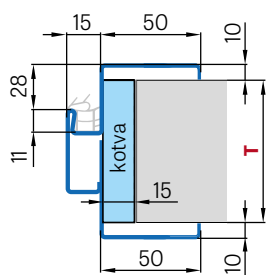

Rozsah regulace min.- max. (mm)	CENA
80-100	4000,-
100-120	4100,-
120-140	4200,-
140-160	4300,-
160-180	4400,-
180-200	4500,-
200-220	4600,-
220-240	4700,-
240-260	4800,-

Šířka dveří	A	B	C	D	E	F
„60“	644	617	600	730	730	660
„70“	744	717	700	830	830	760
„80“	844	817	800	930	930	860
„90“	944	917	900	1030	10730	960
„100“	1044	1017	1000	1130	1130	1060

PŘÍSLUŠENSTVÍ ZA PŘÍPLATEK

norma 210 cm	400,-
KOMAXIT RAL	1900,-
dvoukřídle provedení	900,-
rozměr	100,-
protipožární úprava	400,-

ZÁRUBNĚ