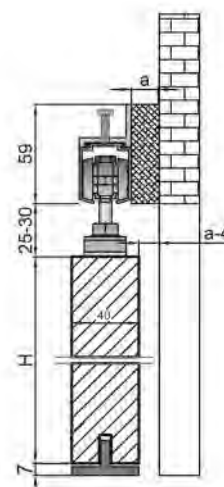

TECHNICKÝ NÁKRES

DVEŘE SE ZVÝŠENOU
ODOLNOSTÍ