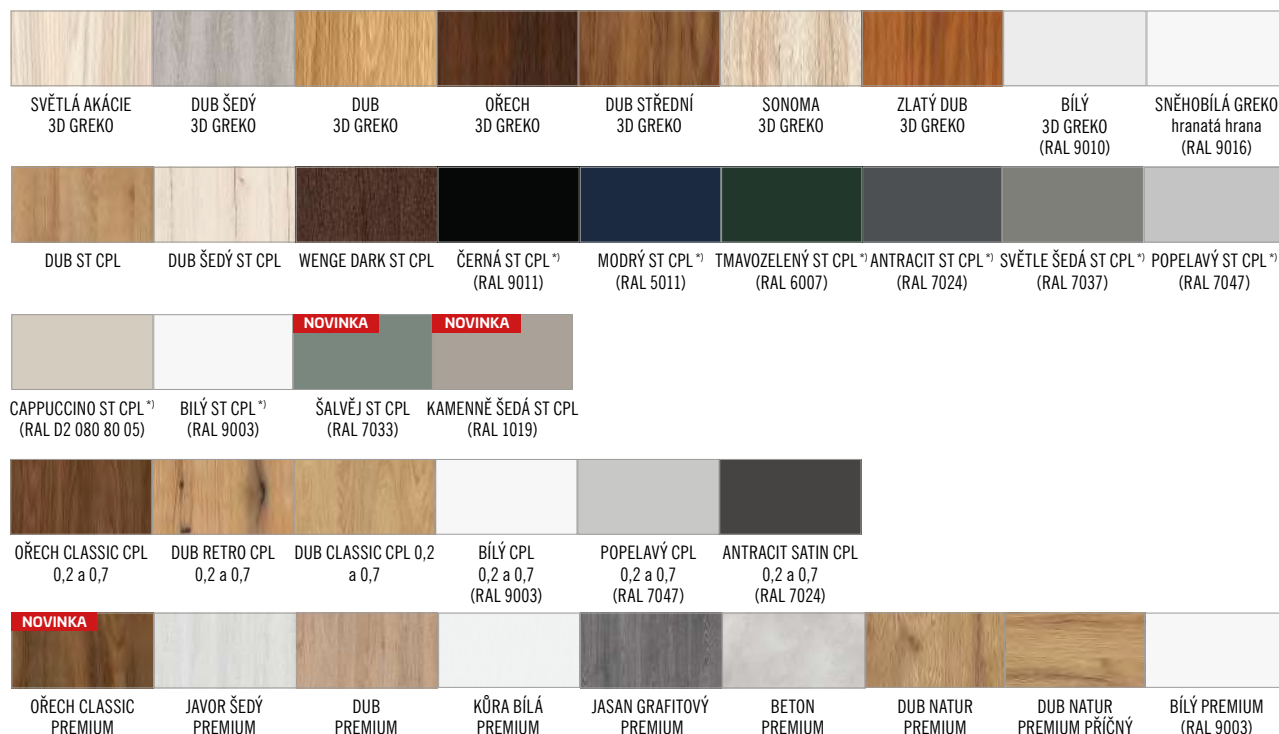

POVRCHOVÉ ÚPRAVY ŘADY STANDARD

*) Povrchy ST CPL mají povrchovou úpravu AntiFinger zabraňující zanechání stop otisků prstů