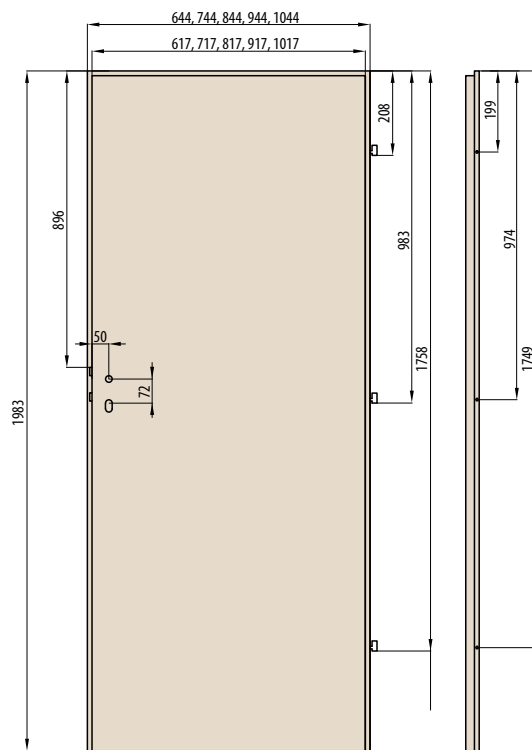

STANDARD DESKOVÉ DVEŘE

■ VOŠTINA

■ PLNÁ DESKA

DESKOVÉ DVEŘE STANDARD