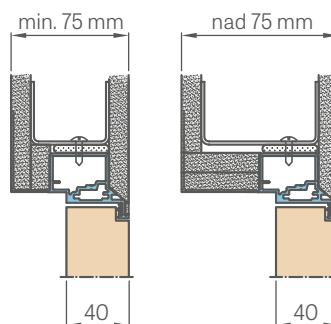

■ OSAZENÍ DO SÁDKOKARTONOVÉ PŘÍČKY