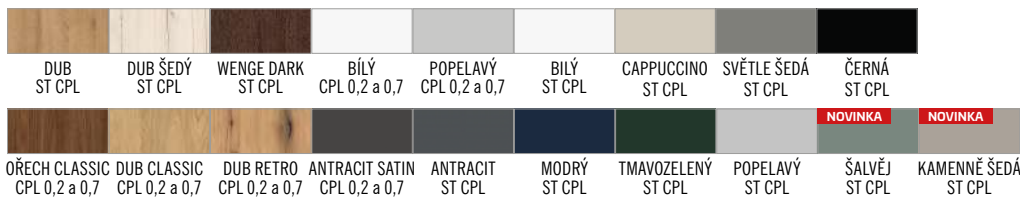

CPL 0,7

Cena před akcí 5177,-. Po odpočtu AKCE BEZ DPH nová cena 4297,-