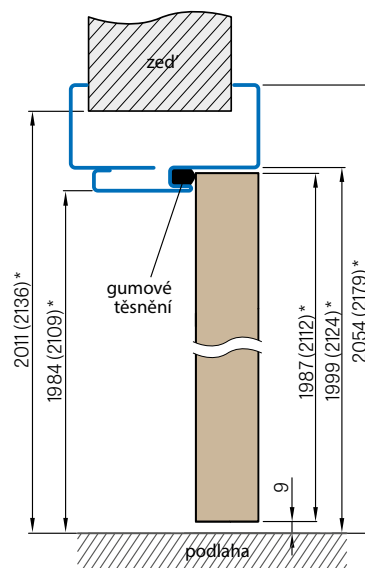

OCELOVÉ ZÁRUBNĚ PRO BEZFALCOVÉ DVEŘE

NOVINKA

**■ OREGULOVANÁ OCELOVÁ ZÁRUBĚŇ, tl.1,5mm
RAL STANDARD**

¹⁾ NORMA 210 cm

Rozsah regulace min. - max. (mm)	CENA RAL STANDARD
95-125	8500,-
125-155	8900,-
155-185	9500,-
185-215	10100,-
215-245	10700,-
245-275	11300,-
275-305	12100,-

Šířka dveří	A	B	C	D	E
„60“	644	650	620	695	760
„70“	744	750	720	795	860
„80“	844	850	820	895	960
„90“	944	950	920	995	1060
„100“	1044	1050	1020	1095	1160
„110“	1144	1150	1120	1195	1260