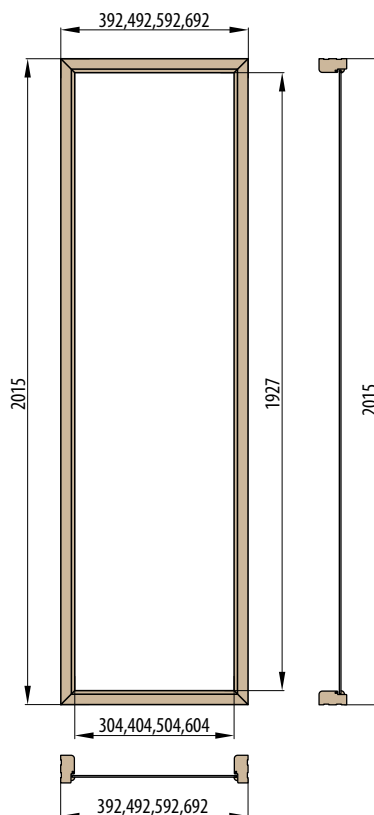

■ Boční světlik - rámová zárubeň

„30“ „40“ „50“ „60“