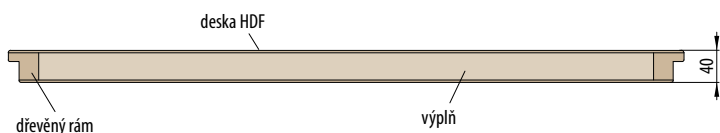

STANDARD DESKOVÉ DVEŘE

■ VOŠTINA

■ PLNÁ DESKA

DESKOVÉ DVEŘE STANDARD