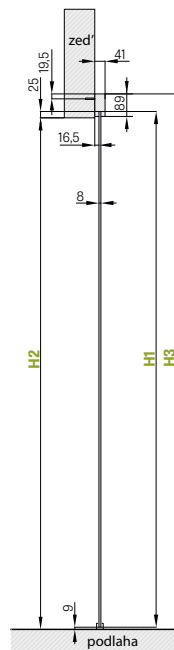

■ MUŠLE

nerez, černá

■ MUŠLE LAKOVANÁ NOVINKA

nerez, černá