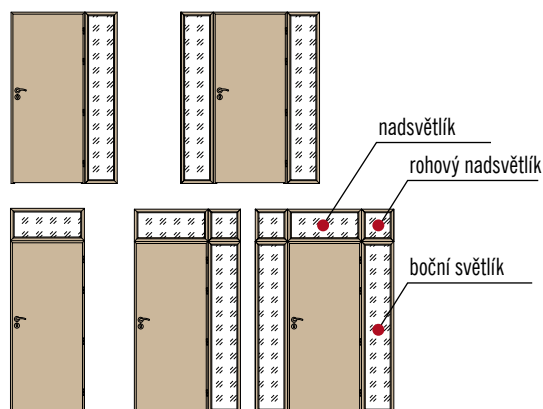

NADSVĚTLÍK PRO DVOUKŘÍDLÉ DVEŘE												
VÝŠKA	ZÁRUBEŇ	ŠÍŘKA										
		„90”	„100”	„110”	„120”	„130”	„140”	„150”	„160”	„170”	„180”	„190”
„30”	obložková	4600,-	4800,-	5000,-	5200,-	5400,-	5600,-	5800,-	6000,-	6200,-	6400,-	6600,-
	rámová	3800,-	4000,-	4200,-	4400,-	4600,-	4800,-	5000,-	5200,-	5400,-	5600,-	5800,-
„40”	obložková	4800,-	5000,-	5200,-	5400,-	5600,-	5800,-	6000,-	6200,-	6400,-	6600,-	6800,-
	rámová	4000,-	4200,-	4400,-	4600,-	4800,-	5000,-	5200,-	5400,-	5600,-	5800,-	6000,-
„50”	obložková	5000,-	5200,-	5400,-	5600,-	5800,-	6000,-	6200,-	6400,-	6600,-	6800,-	7000,-
	rámová	4200,-	4400,-	4600,-	4800,-	5000,-	5200,-	5400,-	5600,-	5800,-	6000,-	6200,-
„60”	obložková	5200,-	5400,-	5600,-	5800,-	6000,-	6200,-	6400,-	6600,-	6800,-	7000,-	7200,-
	rámová	4400,-	4600,-	4800,-	5000,-	5200,-	5400,-	5600,-	5800,-	6000,-	6200,-	6400,-

TYPY SVĚTLÍKŮ

- PRO RÁMOVOU ZÁRUBEŇ
- PRO JEDNOKŘÍDLOVÉ DVEŘE
- PRO OBLOŽKOVOU ZÁRUBEŇ
- PRO DVOUKŘÍDLÉ DVEŘE

PROVEDENÍ SVĚTLÍKŮ

JEDNOKŘÍDLÉ DVEŘE

s nadsvětlíkem, bočním světlíkem a rohovým nadsvětlíkem