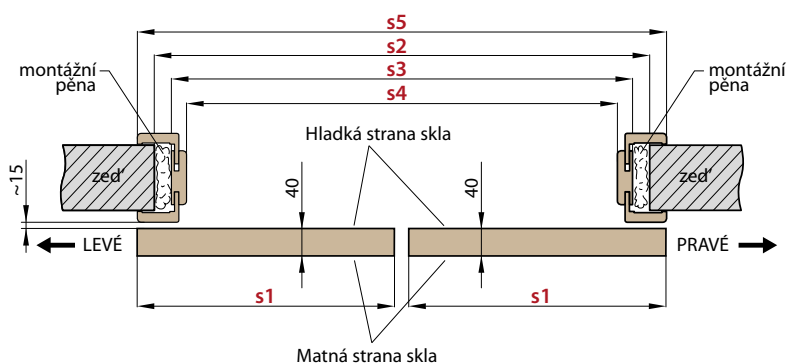

¹⁾ Norma 210

POSUVNÉ DVEŘE NA STĚNU

■ POSUVNÉ DVEŘE NA STĚNU VČETNĚ OBLOŽKOVÉ ZÁRUBNĚ

PD1S (ukázka levých dveří)

PD2S (ukázka levých a pravých dveří)

■ POSUVNÉ DVEŘE NA STĚNU BEZ OBLOŽKOVÉ ZÁRUBNĚ

PD1S (ukázka levých dveří)