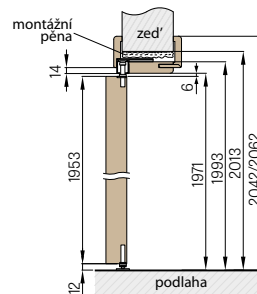

ŠÍŘKA	A	B	C	E	F	G	H
„60“	641	614	604	648	688	746*/786**	152,5
„70“	741	714	704	748	788	846*/886**	202,5
„80“	841	814	804	848	888	946*/986**	252,5
„90“	941	914	904	948	988	1046*/1086**	302,5
„100“	1041	1014	1004	1048	1088	1146*/1186**	352,5

DOSTUPNÉ ŠÍŘKY KŘÍDEL

60 70 80 90 100

DOSTUPNÉ VÝŠKY

197 202

Obložkové zárubně s rozsahem nad 280 mm se skládají ze dvou dílů

Obložkové zárubně s rozsahem nad 400 mm se skládají ze tří dílů

Obložkové zárubně s krycí lištou 6 cm nebo 8 cm, pouze napojení na koso 45° - bez příplatku

Rozsah regulace min.- max. (mm)	OBLOŽKOVÉ ZÁRUBNĚ PRO SKLÁDACÍ DVEŘE
	3D GREKO, PREMIUM
65-70	4350,-
70-80	4350,-
80-100	4350,-
100-120	4400,-
120-140	4500,-
140-160	4650,-
160-180	4800,-
180-200	4850,-
200-220	5000,-
220-240	5100,-
240-260	5250,-
260-280	5350,-
280-300	5600,-
300-340	5700,-
340-360	6150,-
360-380	6300,-
380-400	6550,-
400-420	6650,-

1 díl
2 díly
3 díly

SVĚTLÁ AKÁCIE 3D GREKO	OŘECH 3D GREKO	ZLATÝ DUB 3D GREKO	DUB 3D GREKO	DUB ŠEDÝ GREKO	SONOMA 3D GREKO	DUB STŘEDNÍ 3D GREKO	BÍLÝ 3D GREKO hranatá hrana	SNĚHOBÍLÁ GREKO hranatá hrana
DUB ST CPL	DUB ŠEDÝ ST CPL	WENGE DARK ST CPL	BÍLÝ ST CPL	CAPPUCCINO ST CPL	SVĚTLE ŠEDÁ ST CPL	ČERNÁ ST CPL		
MODRÝ ST CPL	TMAVOZELNÝ ST CPL	ANTRACIT ST CPL	POPELAVÝ ST CPL	ŠALVĚJ ST CPL	KAMENNĚ ŠEDÁ ST CPL			
OŘECH CLASSIC PREMIUM	JAVOR ŠEDÝ PREMIUM	DUB PREMIUM	KŮRA BÍLÁ PREMIUM	BÍLÝ PREMIUM	JASAN GRAFITOVÝ PREMIUM	BETON PREMIUM	DUB NATUR PREMIUM	DUB NATUR PREMIUM PŘÍČNÝ
OŘECH CLASSIC CPL 0,2 a 0,7	DUB RETRO CPL 0,2 a 0,7	DUB CLASSIC CPL 0,2 a 0,7	BÍLÝ CPL 0,2 a 0,7	ANTRACIT SATIN CPL 0,2 a 0,7	POPELAVÝ CPL 0,2 a 0,7			

SKLÁDACÍ DVEŘE