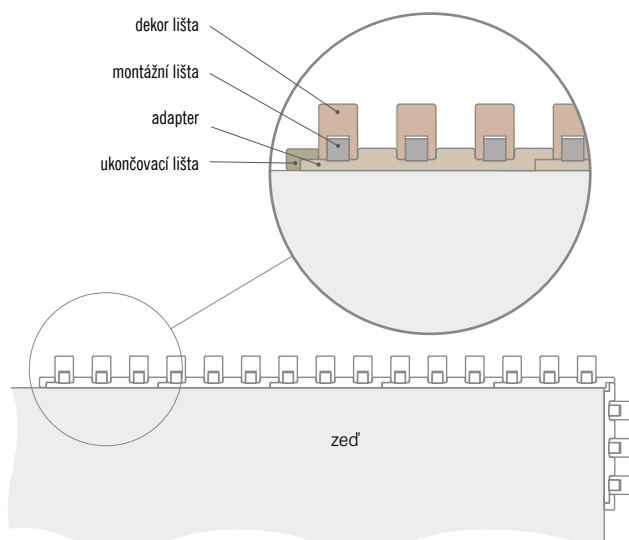

■ MONTÁŽNÍ LIŠTA

■ UKONČOVACÍ LIŠTA

■ DEKORAČNÍ PANEĽ

ERKADO