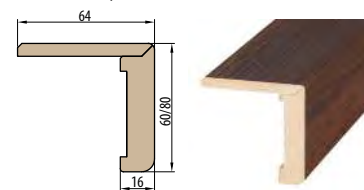

■ Záklop s prodlouženým perem o 2 cm do obložkové zárubně, pero 40