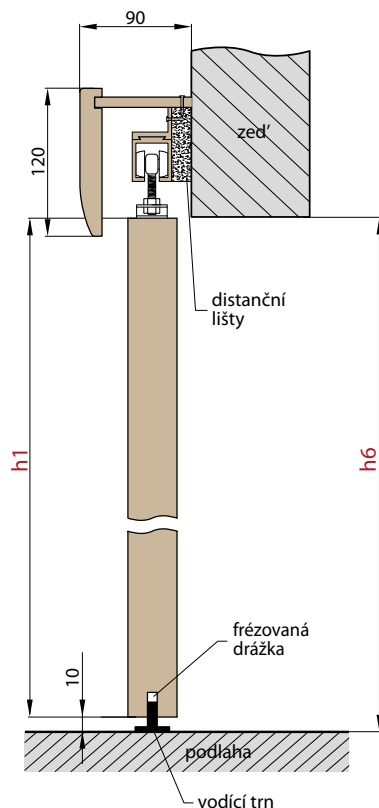

PD2S (ukázka levých a pravých dveří)