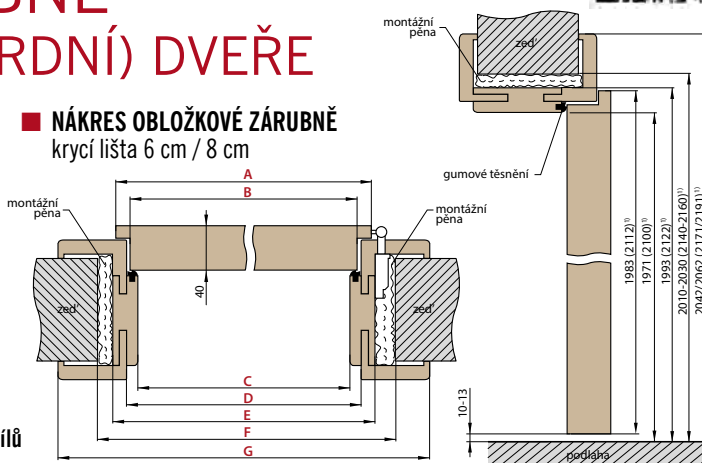

*) Norma 210 cm +15%

OBLOŽKOVÉ ZÁRUBNĚ PRO FALCOVÉ (STANDARDNÍ) DVEŘE

OBLOŽKOVÁ ZÁRUBNĚ S ROZSAHEM NAD 320 mm

Obložkové zárubně s rozsahem nad 320 mm se skládají ze dvou dílů

■ NÁKRES OBLOŽKOVÉ ZÁRUBNĚ krycí lišta 6 cm / 8 cm