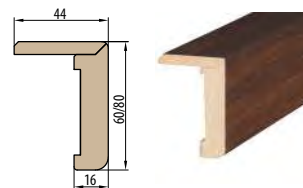

■ ZÁRUBNĚ PRO DVOUKŘÍDLÉ DVEŘE

RÁMOVÁ ZÁRUBĚŇ PRO DVOUKŘÍDLÉ DVEŘE

OBLOŽKOVÁ ZÁRUBĚŇ PRO DVOUKŘÍDLÉ DVEŘE krycí lišta 6 cm / 8 cm

■ ZÁRUBNĚ PRO CELOSKLENĚNÉ DVEŘE

RÁMOVÁ ZÁRUBĚŇ PRO CELOSKLENĚNÉ DVEŘE

OBLOŽKOVÁ ZÁRUBĚŇ PRO CELOSKLENĚNÉ DVEŘE krycí lišta 6 cm / 8 cm

■ Ostění pro rozšíření tloušťky zárubni

■ Záklop prodloužený 0-20 mm

■ Záklop s prodlouženým perem o 2 cm do obložkové zárubně, pero 40

Krycí lišta:
GREKO (1000,-)
ST CPL a PREMIUM (1300,-)
CPL 0,2 a UV LAK (2000,-)