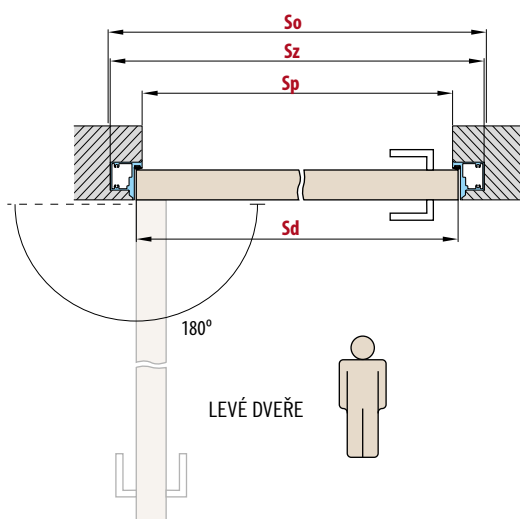

Šířka dveří	Doporučená šířka otvoru	Vnitřní šířka zárubní	Šířka ve světlosti zárubní
Sd [mm]	So [mm]	Sz [mm]	Sp [mm]
620	710	690	605
720	810	790	705
820	910	890	805
920	1010	990	905
1020	1110	1090	1005

Výška dveří	Doporučená výška otvoru	Vnitřní výška zárubní	Výška ve světlosti zárubní
Hd [mm]	Ho [mm]	Hz [mm]	Hp [mm]
Norma 197 cm	1973	2030	2015
Norma 210 cm	2102	2152	2144

■ ŘEZ ZÁRUBNÍ