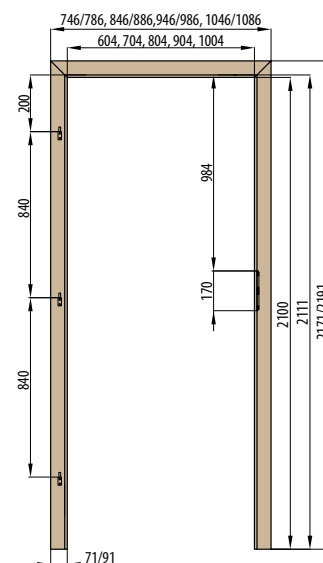

RÁMOVÁ ZÁRUBNĚ

OBLOŽKOVÁ ZÁRUBNĚ PRO FALCOVÉ DVEŘE

197 cm
krycí lišta 6 cm / 8 cm

OBLOŽKOVÁ ZÁRUBNĚ PRO FALCOVÉ DVEŘE

210 cm
krycí lišta 6 cm / 8 cm

OBLOŽKOVÁ ZÁRUBNĚ PRO FALCOVÉ DVEŘE NORMA PL

krycí lišta 6 cm / 8 cm