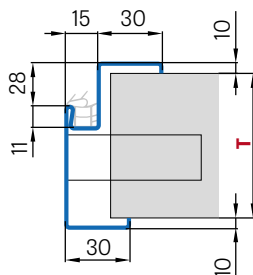

PRO ZDĚNÍ - YHKT

Šířka dveří	A	B	C	D	E	F
„60“	644	617	600	630	690	660
„70“	744	717	700	730	790	760
„80“	844	817	800	830	890	860
„90“	944	917	900	930	990	960
„100“	1044	1017	1000	1030	1090	1060

DĚLENÁ PRO DODATEČNOU MONTÁŽ
ZÁKLADNÍ ANTIKOROZNÍ BARVA NEBO PRÁŠKOVÁ BARVA KOMAXIT DLE RAL