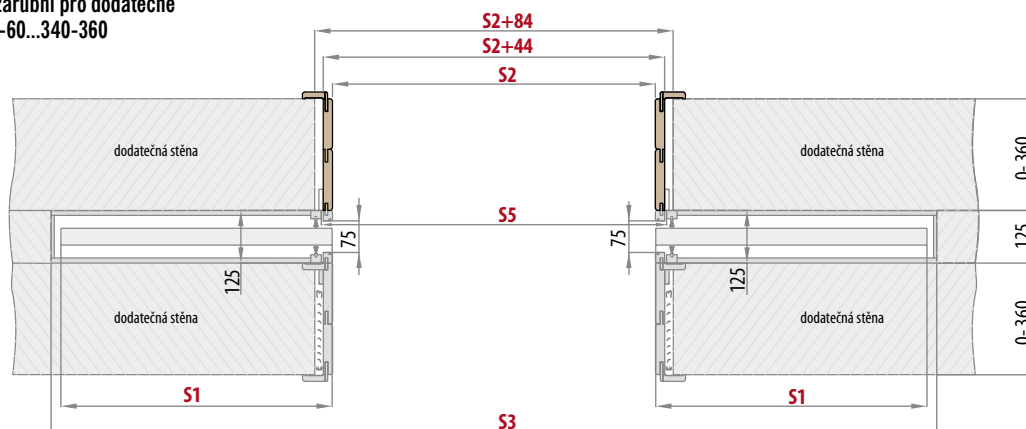

ZN2 jednostranné obložení pro dvoukřídlové pouzdra

- rozsah regulace zárubní pro dodatečné stěny od 0-40, 40-60...340-360