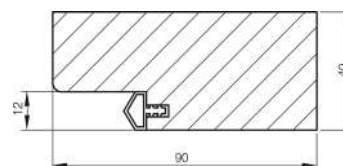

DŘEVĚNÉ RÁMOVÉ ZÁRUBNĚ

DÝHOVANÉ (OBU)

SUKOVÉ (OSU)

DÝHOVANÉ (OBU)	SUKOVÉ (OSU)
1550,-	1700,-

Rámové zárubně se dodává v delším provedení. Je třeba zkratit na místě na požadovaný rozměr.

Šířka zárubně „100“ 400,- (pouze dýhované provedení)