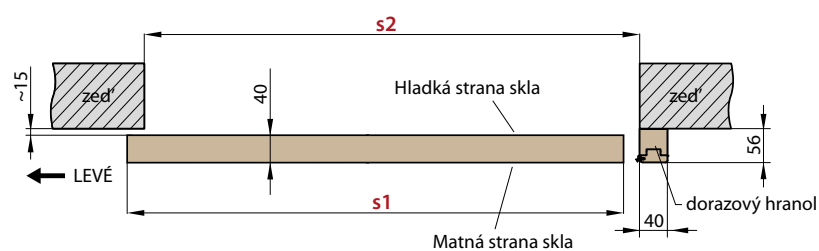

■ POSUVNÉ DVEŘE NA STĚNU BEZ OBLOŽKOVÉ ZÁRUBNĚ

PD1S (ukázka levých dveří)