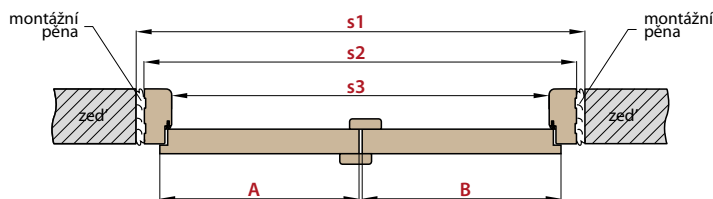

■ DVOUKŘÍDLÉ DVEŘE VČETNĚ RÁMOVÉ ZÁRUBNĚ

OBLOŽKOVÉ ZÁRUBNĚ	DVOUKŘÍDLÉ DVEŘE (ROZMĚRY PRO ZÁRUBEŇ TYPU TUNEL, VIZ TABULKA STR. 193)										
	„90”	„100”	„110”	„120”	„130”	„140”	„150”	„160”	„170”	„180”	„190”
A+B Šířka dveří	988	1088	1188	1288	1388	1488	1588	1688	1788	1888	1988
s1 Doporučená šířka otvoru, ±1cm	1034	1134	1234	1334	1434	1534	1634	1734	1834	1934	2034
s2 Vnitřní šířka zárubně	994	1094	1194	1294	1394	1494	1594	1694	1794	1894	1994
s3 Šířka ve světlosti zárubně	950	1050	1150	1250	1350	1450	1550	1650	1750	1850	1950
s4 Šířka pokrytí zárubně, záklop 6 cm / 8 cm	1092/ 1132	1192/ 1232	1292/ 1332	1392/ 1432	1492/ 1532	1592/ 1632	1692/ 1732	1792/ 1832	1892/ 1932	1992/ 2032	2092/ 2132
h1 Výška dveří	1983/2112¹⁾										
h2 Doporučená výška otvoru, ±1cm	2013/2142¹⁾										
h3 Vnitřní výška zárubně	1993/2122¹⁾										
h4 Výška ve světlosti zárubně	1971/2100¹⁾										
h5 Výška pokrytí zárubně, záklop 6 cm / 8 cm	(2042/2062) (2171/2191)¹⁾										

RÁMOVÉ ZÁRUBNĚ	DVOUKŘÍDLÉ DVEŘE										
	„90”	„100”	„110”	„120”	„130”	„140”	„150”	„160”	„170”	„180”	„190”
A+B Šířka dveří	988	1088	1188	1288	1388	1488	1588	1688	1788	1888	1988
s1 Doporučená šířka otvoru, ±1cm	1068	1168	1268	1368	1468	1568	1668	1768	1868	1968	2068
s2 Vnitřní šířka zárubně	1038	1138	1238	1338	1438	1538	1638	1738	1838	1938	2038
s3 Šířka ve světlosti zárubně	950	1050	1150	1250	1350	1450	1550	1650	1750	1850	1950
h1 Výška dveří	1983										
h2 Doporučená výška otvoru, ±1cm	2030										
h3 Vnitřní výška zárubně	2015										
h4 Výška ve světlosti zárubně	1971										

¹⁾ Norma 210