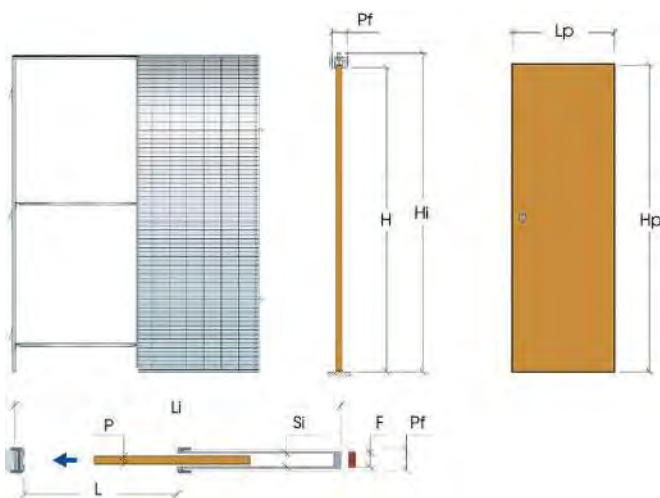

Světlost průchodu		Celkové rozměry		Hotová stěna / Vnitřní prostor	Rozměry křídla		Síla hrubé příčky	Tloušťka křídla
L	H	Li	Hi	Pf / Si	Lp	Hp	F	P
600	2000/2100	1310	2120/2220	SDK	644	2010/2110	SDK	SDK
700		1510		100 / 54	744		75	40
800		1710		125 / 69	844		100	40
900		1910		ZDP	944		ZDP	40
1000		2110		105 / 69	1044		80	40
				125 / 89			100	40
				145 / 89			120	40

*rozměry 90 a 100 na poptávku *rozměrová tabulka pro obložkový typ pouzdra

POSUVNÉ DVEŘE