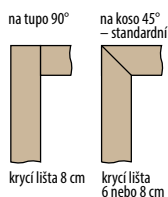

■ SPOJENÍ KRYCÍ LIŠTY

ŠÍŘKA	A	B	C	D	E	F	G
„60”	644	618	604	626	648	700±20	746*/ 786**
„65”	695	669	655	677	699	750±20	797*/ 837**
„70”	744	718	704	726	748	800±20	846*/ 886**
„75”	795	769	755	777	799	850±20	897*/ 937**
„80”	844	818	804	826	848	900±20	946*/ 986**
„85”	895	869	855	877	899	950±20	997*/ 1037**
„90”	944	918	904	926	948	1000±20	1046*/ 1086**
„95”	995	969	955	977	999	1050±20	1097*/ 1137**
„100”	1044	1018	1004	1026	1048	1100±20	1146*/ 1186**
„110”	1144	1118	1104	1126	1148	1200±20	1246*/ 1286**

**krycí lišta 6 cm / 8 cm

Rozměry „65”, „75”, „85”, „95” jsou dostupné pro dveře ALTAMURA 1

Rozsah regulace min.- max. (mm)	ZÁRUBNĚ			
	3D GREKO	CPL LAMINÁT, PREMIUM	CPL 0,2	UV LAK
65-70	3000,-	3250,-	3550,-	5500,-
70-80	3000,-	3250,-	3550,-	5500,-
80-100	2600,-	2850,-	3150,-	5100,-
100-120	2650,-	2900,-	3200,-	5300,-
120-140	2750,-	3000,-	3300,-	5500,-
140-160	2850,-	3100,-	3400,-	5700,-
160-180	3000,-	3250,-	3550,-	5900,-
180-200	3100,-	3350,-	3650,-	6100,-
200-220	3400,-	3650,-	3950,-	6500,-
220-240	3500,-	3750,-	4050,-	6700,-
240-260	3600,-	3850,-	4150,-	6900,-
260-280	3700,-	3950,-	4250,-	7100,-
280-300	4000,-	4250,-	4550,-	7600,-
300-340	4100,-	4350,-	4650,-	7850,-
340-360	4500,-	4750,-	5050,-	8100,-
360-380	4600,-	4850,-	5150,-	8250,-
380-400	4800,-	5050,-	5350,-	8500,-
400-420	4900,-	5150,-	5450,-	8850,-

■ Spojení krycí lišty na tupu je možné pouze v případě 8 cm límce. Příplatek za toto provedení je 800,- vč 8 cm límce, pro povrch BÍLÉ LAKOVANÉ cena 1350,-, kromě regulace 75-95 mm.

■ Krycí lišta 8 cm = 100,-

■ Cena obložkové a rámové zárubně pro dvoukřídle dveře +30%.

■ Krycí lišta: standardní (pero 20 mm) nebo s prodlouženým perem (pero 40 mm) v povrchu GREKO (1000,-), ST CPL a PREMIUM (1100,-) a v povrchu CPL 0,2 a UV LAK 1700,-

■ Lze vyrobit zárubně pro atypickou tloušťku zdi od 420 mm. Zárubně se budou skládat z více dílů. Příplatek za každých 2 cm rozsahu je 200,- – základem je cena zárubně 400-420 mm.

■ Max. tloušťka zárubně je 500-520. V případě širší zárubně je třeba objednat ostění 120 mm

■ Ceny zárubně typu tunel (slepá) o šířce 60, 70, 80, 90, 100 jsou stejné jako ceny obložkové zárubně.

■ Ceny zárubně typu tunel (slepá) o šířce 110, 120, 130, 140, 150, 160, 170, 180, 190 = +30%.

■ Je možné podříznout zárubně dle vlastního požadavku až do 50 mm bez ztráty záruky.

■ Ostění pro rozšíření tloušťky zárubně, 55 mm nebo 120 mm = 1000,- pro CPL 0,2 a UV LAK = 1800,-

■ Příplatek 750,- k ceně obložkové zárubně pro dveře HERSE

■ Protipožární úprava obložkové zárubně 2200,-

■ Elektrický otvírač 2000,-

¹⁾ Norma 210 cm +15%