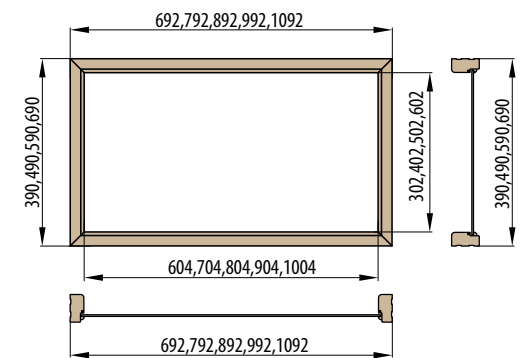

■ Nadsvětlik - rámová zárubeň pro jednokřídlé dveře

„60“ „70“ „80“ „90“ „100“