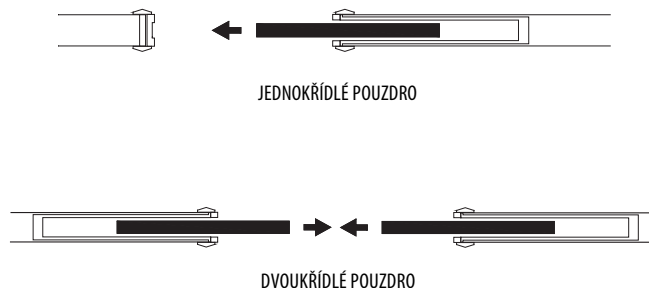

STAVEBNÍ POUZDRA DLE TYPU OTEVÍRÁNÍ

JEDNOKŘÍDLÉ POUZDRO

DVOUKŘÍDLÉ POUZDRO

HLAVNÍ SOUČÁSTI POUZDER

Hliníková vodící lišta s bočními profily z PVC, které omezují tloušťku hotové stěny. Dva pojezdy s kuličkovými ložisky s nosností až **120 kg**. Pojezdy jsou vybaveny šrouby, závěsy pro montáž dveřního panelu.

Doporučené rozměry hrubého stavebního otvoru pro ZDP jsou na ŠÍŘKU + 4 cm, VÝŠKU + 2 cm oproti tabulce. Doporučené rozměry hrubého stavebního otvoru pro SDK odpovídají rozměrům stavebního pouzdra, viz. tabulka.

ZDARMA dodáváme Tichý doraz ke každému pouzdru! Firma Erkado poskytuje na pojezdy 20letou záruku.

POUZDRA	CENA	ČISTÝ PRŮHOD PO OSAZENÍ OBLOŽEK	ŠÍŘKA	VÝŠKA (ZDP/SDK)	TLOUŠŤKA DOKONČENÉ STĚNY
„60”	5400,-	600x1970/2100¹⁾	1330	2060/2080 nebo 2190/2210¹⁾	100 nebo 125
„70”	5500,-	700x1970/2100¹⁾	1530	2060/2080 nebo 2190/2210¹⁾	100 nebo 125
„80”	5800,-	800x1970/2100¹⁾	1730	2060/2080 nebo 2190/2210¹⁾	100 nebo 125
„90”	6000,-	900x1970/2100¹⁾	1930	2060/2080 nebo 2190/2210¹⁾	100 nebo 125
„100”	6400,-	1000x1970/2100¹⁾	2130	2060/2080 nebo 2190/2210¹⁾	100 nebo 125
„110”	8200,-	1100x1970/2100¹⁾	2330	2060/2080 nebo 2190/2210¹⁾	100 nebo 125
„120”	8200,-	1200x1970/2100¹⁾	2530	2060/2080 nebo 2190/2210¹⁾	100 nebo 125
2 x „60”	10800,-	1250x1970/2100¹⁾	2595	2060/2080 nebo 2190/2210¹⁾	100 nebo 125
2 x „70”	11000,-	1450x1970/2100¹⁾	2995	2060/2080 nebo 2190/2210¹⁾	100 nebo 125
2 x „80”	11600,-	1650x1970/2100¹⁾	3395	2060/2080 nebo 2190/2210¹⁾	100 nebo 125
2 x „90”	12000,-	1850x1970/2100¹⁾	3795	2060/2080 nebo 2190/2210¹⁾	100 nebo 125
2 x „100”	12800,-	2050x1970/2100¹⁾	4195	2060/2080 nebo 2190/2210¹⁾	100 nebo 125
2 x „110”	16400,-	2250x1970/2100¹⁾	4595	2060/2080 nebo 2190/2210¹⁾	100 nebo 125
2 x „120”	16400,-	2450x1970/2100¹⁾	4995	2060/2080 nebo 2190/2210¹⁾	100 nebo 125

¹⁾ Norma 210 – +300 Kč k ceně za 1 pouzdro