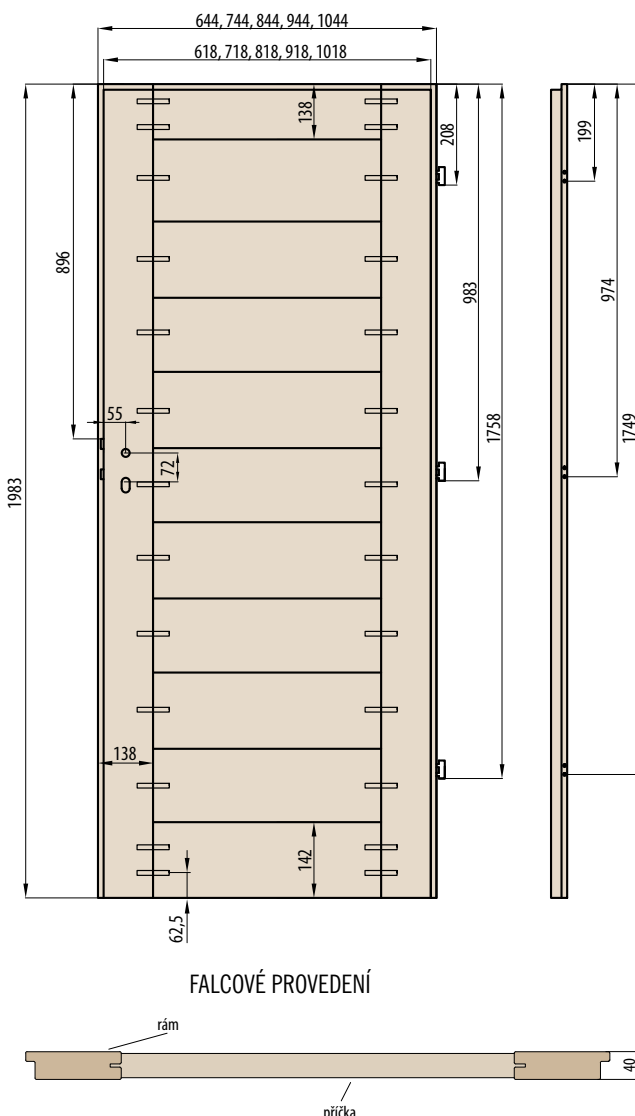

PREMIUM

Povrch Premium je výrobek na bázi polypropylenu (PPR), tedy materiálu s velmi **vyšší odolností vůči otěru** i poškrábání, a zároveň s **vyšší estetickou hodnotou**, přičemž věrně napodobuje přírodní dřevo a je snadno hořlavý.

Výše uvedené vlastnosti způsobují, že produkty z povrchem PREMIUM garantují dlouholeté bezproblémové užívání **jak pro domácnosti, tak i v náročných podmínkách**.

Odolnost povrchu Premium je stejná jako Laminát CPL, ale má **lepší vzhled** díky více strukturovanému reliéfu.

Ošetření povrchu je možné běžným čisticím prostředkem, bez obavy poškození dveří.

- povrchová úprava: povrch 3D GREKO se zvýrazněnou strukturou dřeva, CPL LAMINÁT se zvýšenou odolností nebo strukturovaný velice odolný povrch PREMIUM
- možnost objednání dveří vyšších o 4,5 cm včetně zárubní s příplatkem 100,-

KOVÁNÍ

- tři stříbrné dvoučepové panty s horizontální regulací ve falcovém provedení nebo dvě stříbrné skryté panty s horizontální a vertikální regulací v bezfalcovém provedení
- klasický zámek ve falcovém nebo magnetický v bezfalcovém křídle na dozický klíč, na cylindrickou vložku, WC zámek, úsporný zámek (jen klika)

PROSKLENÍ

- tvrzené matné nebo čiré sklo v ceně dveří. Za příplatek: lepené bezpečnostní matné sklo VSG

DOSTUPNÉ PŘÍKRYTÍ

POSUVNÉ DVEŘE NA STĚNU

POSUVNÉ DVEŘE DO POUZDRA

DVOUKŘÍDLÉ DVEŘE

BEZFALCOVÉ DVEŘE

DOSTUPNÉ VÝŠKY

197

202

210

DOSTUPNÉ ŠÍŘKY KŘÍDEL

60

70

80

90

100