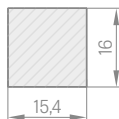

■ DEKORAČNÍ LIŠTA

■ MONTÁŽNÍ LIŠTA

■ UKONČOVACÍ LIŠTA

■ DEKORAČNÍ PANEĽ

ERKADO

ADAPTER

— povrchová úprava

ST CPL i PREMIUM

adapter, delka 2750 mm, 1 ks	600,-
dekorační lišta+montážní lišta delka 2750 mm, 3 ks	1200,-
ukončovací lišta, delka 2750 mm 1 ks	200,-

Jednotlivé prvky systému dekoračních panelů jsou vyrobeny z MDF a jsou v délce 2750 mm, avšak každý produkt má výrobní délku 2800 mm. Na každé straně je 25 mm okraj pro individuální ořez před instalací jako rezerva pro případ poškození dopravou.

■ Obsah balení:

- adapter - množství v balení: 1 kus
- koncová lišta - množství v balení: 1 kus
- dekorační lišta + montážní lišta - množství v balení 3 sady

CPL

PREMIUM