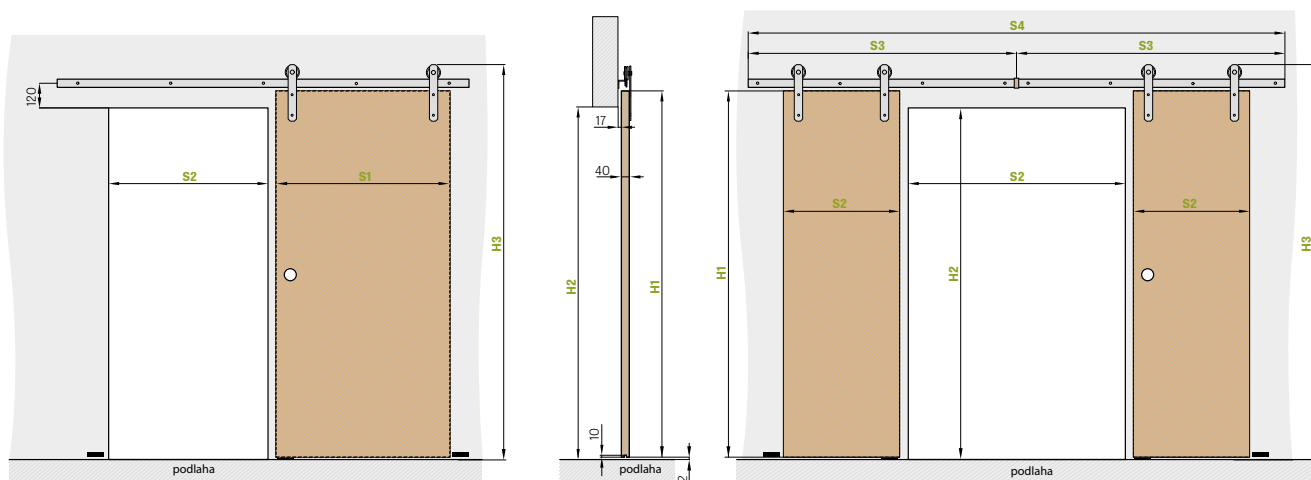

„60“	„70“	„80“	„90“	„100“
S1 Šířka křídla	644	744	844	944	1044
S2 Doporučená šířka otvoru	574	674	774	874	974
H1 Výška dveří	1985	1985	1985	1985	1985
H2 Doporučená výška otvoru	1962	1962	1962	1962	1962
H3 Celková výška systému	2170	2170	2170	2170	2170

	„120“	„140“	„160“	„180“	„200“
S1 Šířka křídla	2 x 644	2 x 744	2 x 844	2 x 944	2 x 1044
S2 Doporučená šířka otvoru	1202	1402	1602	1802	2002
S3 Delka garnýží	1500	1500	2000	2000	2200
S4 Celková délka garnýží¹⁾	3000	3000	4000	4000	4400
H1 Výška dveří	1985	1985	1985	1985	1985
H2 Doporučená výška otvoru	1962	1962	1962	1962	1962
H3 Celková výška systému	2170	2170	2170	2170	2170

■ GARNÝŽ:

- 200 cm pro křídla „60“ - „80“
- 250 cm pro křídla „90“ - „100“

¹⁾ Garnýž dvoukřídlových dveří se spojuje pomocí spojky