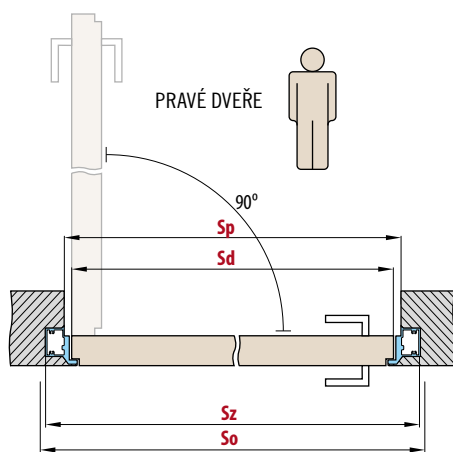

SKRYTÉ ZÁRUBNĚ COVERT

BEZOBLOŽKOVÉ DVEŘE

DVEŘE	3200,-
SKRYTÉ ZÁRUBNĚ HLINÍKOVÉ	6000,-

■ Standardní rozměry pro falcové dveře, otevírání dovnitř

Šířka dveří	Doporučená šířka otvoru	Vnitřní šířka zárubní	Šířka ve světlosti zárubní
Sd [mm]	So [mm]	Sz [mm]	Sp [mm]
620	710	690	605
720	810	790	705
820	910	890	805
920	1010	990	905
1020	1110	1090	1005

Výška dveří	Doporučená výška otvoru	Vnitřní výška zárubní	Výška ve světlosti zárubní
Hd [mm]	Ho [mm]	Hz [mm]	Hp [mm]
Norma 197 cm	1983	2040	2025
Norma 210 cm	2112	2162	2154

■ ŘEZ ZÁRUBNÍ

■ OSAZENÍ DO SÁDKOKARTONOVÉ PŘÍČKY

■ OSAZENÍ DO ZDĚNÉ PŘÍČKY

SKRYTÉ ZÁRUBNĚ /
BEZOBLOŽKOVÉ DVEŘE