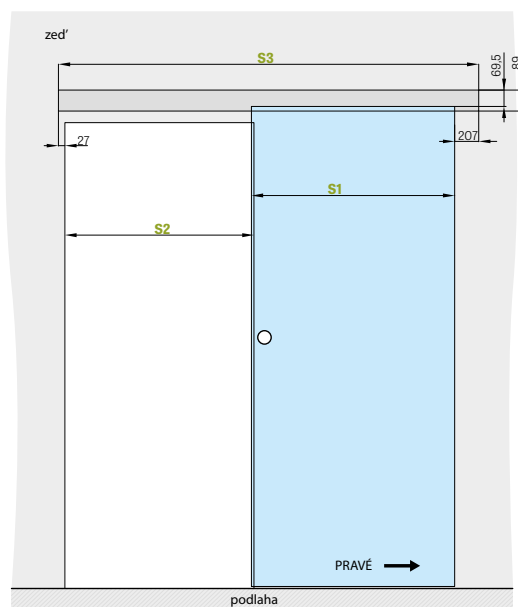

■ MUŠLE

nerez, černá

■ MUŠLE LAKOVANÁ NOVINKA

nerez, černá