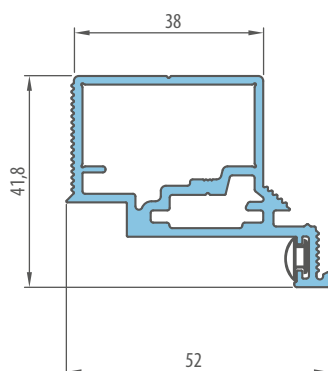

■ ŘEZ ZÁRUBNÍ