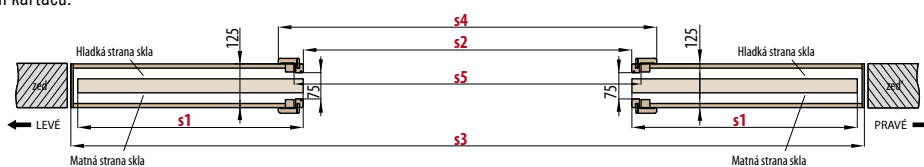

PD2P.125 (ukázka levých a pravých dveří)

- rozsah regulace zárubně 125-130 mm

Dostupné pro vše modely.
V balení včetně těsnících kartáčků.