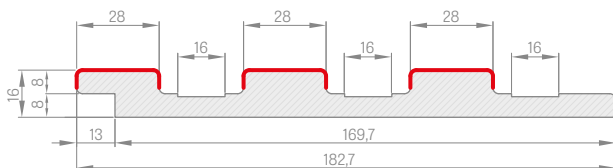

■ DEKORAČNÍ LIŠTA

■ MONTÁŽNÍ LIŠTA

■ UKONČOVACÍ LIŠTA

■ DEKORAČNÍ PANEĽ

ERKADO

ADAPTER

— povrchová úprava

ST CPL i PREMIUM

adapter, delka 2750 mm, 1 ks	600,-
dekorační lišta+montážní lišta delka 2750 mm, 3 ks	1200,-
ukončovací lišta, delka 2750 mm 1 ks	200,-

Jednotlivé prvky systému dekoračních panelů jsou vyrobeny z MDF a jsou v délce 2750 mm, avšak každý produkt má výrobní délku 2800 mm. Na každé straně je 25 mm okraj pro individuální ořez před instalací jako rezerva pro případ poškození dopravou.

■ Obsah balení:

- adapter - množství v balení: 1 kus
- koncová lišta - množství v balení: 1 kus
- dekorační lišta + montážní lišta - množství v balení 3 sady

CPL

PREMIUM