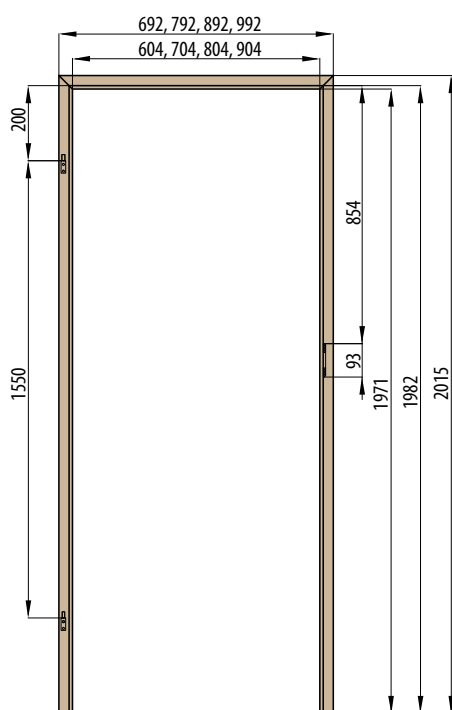

■ ZÁRUBNĚ PRO CELOSKLENĚNÉ DVEŘE

RÁMOVÁ ZÁRUBĚŇ PRO CELOSKLENĚNÉ DVEŘE