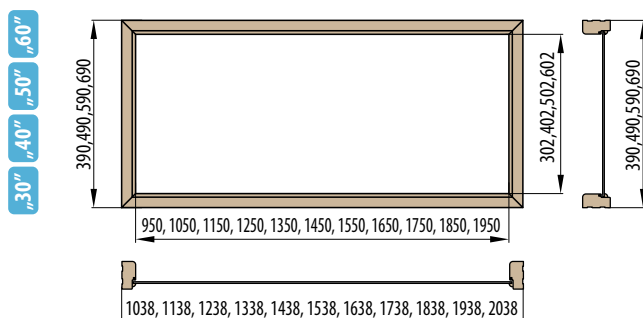

■ Nadsvětlik - rámová zárubeň pro dvoukřídlé dveře

„90“ „100“ „110“ „120“ „130“ „140“ „150“ „160“ „170“ „180“ „190“