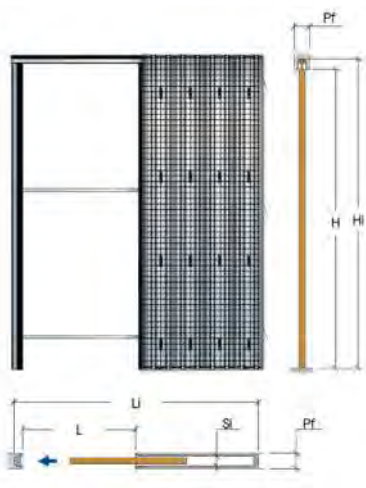

POSUVNÉ DVĚŘE

První stavební pouzdro navržené a patentované společností Scrigno, které je k dispozici v jednokřídlém a dvoukřídlém provedení a jehož rozměry lze přizpůsobit na centimetr přesně.

Model s modulární bočnicí Aluzinc® pro maximální trvanlivost a dvouúrovňovou kolejnicí pro snadnou instalaci a údržbu příslušenství.

Historický model mezi stavebními pouzdry Scrigno: skutečná klasika.