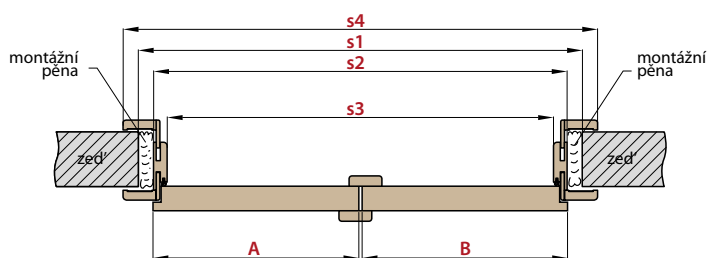

DVOUKŘÍDLÉ DVEŘE

■ DVOUKŘÍDLÉ DVEŘE VČETNĚ OBLOŽKOVÉ ZÁRUBNĚ