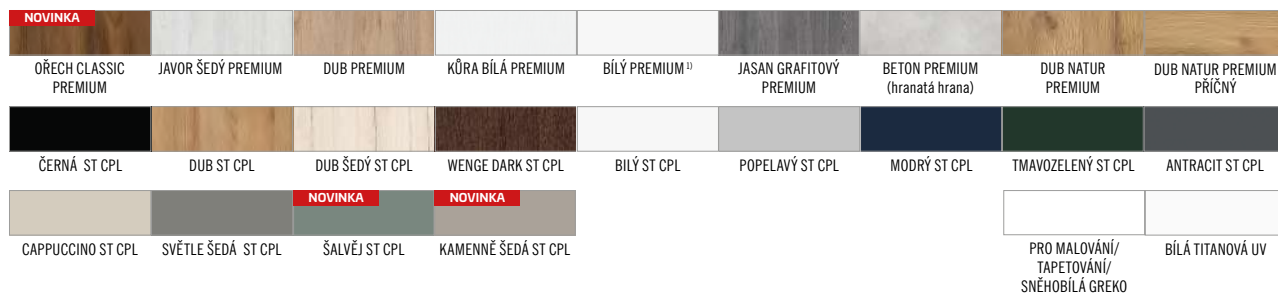

zárubně v bílém nebo černém odstínu	1100,-
dveřní křídlo v povrchu UV LAK	4500,-
stabilizující výplň - plná deska	900,-
ventilační kovové průduchy: kulaté a hranaté (4ks) povrchová úprava: nikl, patina, bílá a černá	600,-
ventilační plastové průduchy s dekorem dřeva (4ks)	200,-
ventilační mřížka (pouze pro křídla o šířce 80, 90, 100)	200,-
ventilační podříznutí (STANDARD anebo MINI) str. 165	200,-
šířka křídla „100“	450,-
padací práh	1000,-
přídavný třetí pant	1050,-
Norma 210	+ 15%