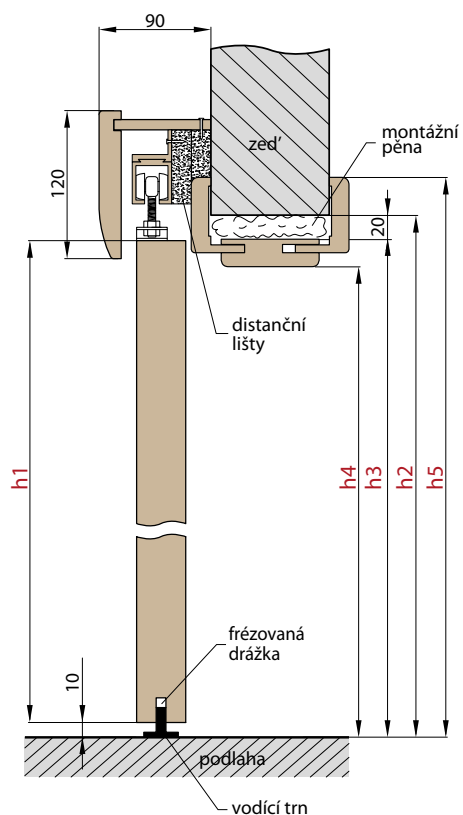

PD2S (ukázka levých a pravých dveří)