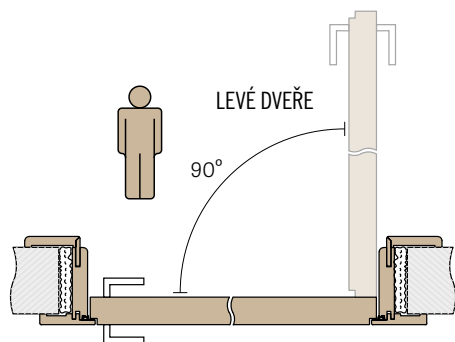

REVERZNÍ ZÁRUBNĚ REVERZNÍ DVEŘE

ERKADO

ŠÍŘKA	A	B	C	D	E	F	G
„60N”	600	620	628	672	700	810	766
„60”	624	644	652	696	736	834	791
„70N”	700	720	728	772	800	910	866
„70”	724	744	752	796	836	934	891
„80N”	800	820	828	872	900	1010	966
„80”	824	844	852	896	936	1034	991
„90N”	900	920	928	972	1000	1110	1066
„90”	924	944	952	996	1036	1134	1091
„100”	1024	1044	1052	1096	1136	1234	1191

ROZSAH REGULACE

Rozměry N jsou dostupné pro dveře ALTAMURA 1, BALDUR 1, UNO PREMIUM

Rozsah regulace min. - max. (mm)	REVERZNÍ		
	3D GREKO	CPL, PREMIUM	UV LAK
	Cena	Cena	Cena
75-95	7450,-	8050,-	10000,-
95-115			
115-135			
135-155	7700,-	8300,-	10400,-
155-175			
175-195			
195-215	7850,-	8450,-	10800,-
215-235			
235-255	8000,-	8600,-	11150,-
255-295	8500,-	9100,-	11750,-
295-315			
315-335	9050,-	9650,-	12150,-
335-355			

1 díl
2 díly