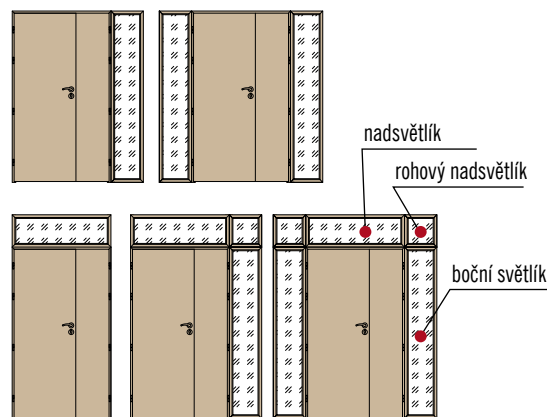

DVOUKŘÍDLÉ DVEŘE

s nadsvětlíkem, bočním světlíkem a rohovým nadsvětlíkem