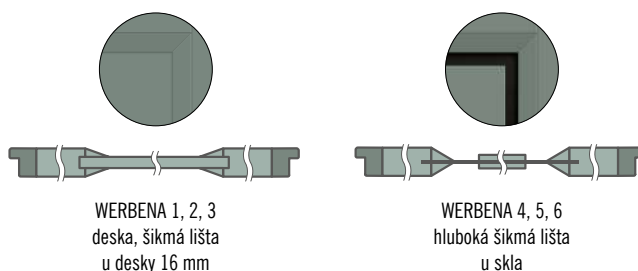

WERBENA

RÁMOVÉ DVEŘE STILE

NOVINKA

WERBENA 4, 5, 6
ochrana panelu o tl. 3 mm
vždy v černém odstínu

CPL WERBENA 1, 2, 3 – 7200,- WERBENA 4, 5, 6 – 8400,-

PREMIUM WERBENA 1, 2, 3 – 7300,- WERBENA 4, 5, 6 – 8500,-

RÁMOVÉ DVEŘE
STILE