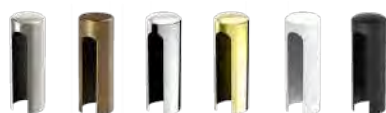

KRYTKY NA PANTY

NIKEL, PATINA, CHROM, MOSAZ LESK, BÍLÁ A ČERNÁ