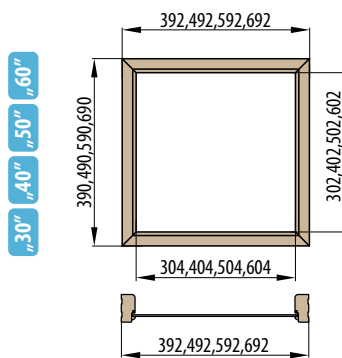

■ Rohový nadsvětlik - rámová zárubeň

„30“ „40“ „50“ „60“