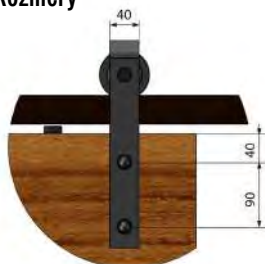

■ VLASTNOSTI PRODUKTU

- hmotnost dveřního křídla do 100kg
- délka kolejničky 2000 mm
- barva povrchu černý mat
- snadná montáž
- tichý a plynulý posuv

■ Rozměry

LUNA
1200,-

■ VLASTNOSTI PRODUKTU

- hmotnost dveřního křídla do 100kg
- délka kolejničky 2000 mm
- barva povrchu černý mat
- snadná montáž
- tichý a plynulý posuv