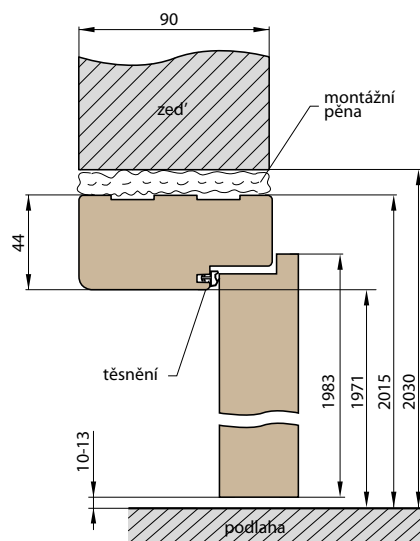

RÁMOVÉ ZÁRUBNĚ PRO FALCOVÉ (STANDARDNÍ) DVEŘE

■ NÁKRES RÁMOVÉ ZÁRUBNĚ

POVRCH	Cena
3D GREKO	1700,-
CPL, PREMIUM	1800,-
CPL 0,2	2100,-
UV LAK	3300,-

ŠÍŘKA	A	B	C	D	E
„60”	644	618	604	692	722
„70”	744	718	704	792	822
„80”	844	818	804	892	922
„90”	944	918	904	992	1022
„100”	1044	1018	1004	1092	1122

■ OBLÁ KRYCÍ LIŠTA

POVRCH	Cena
3D GREKO	200,-
CPL, PREMIUM	200,-
CPL 0,2	250,-
UV LAK	400,-

Pro rozměry 60-100 = 2,5ks x 213,cm
pro rozměry 100-190 = 3ks x 213cm

■ PLOCHÁ KRYCÍ LIŠTA 8 mm

POVRCH	Cena
3D GREKO	300,-
CPL, PREMIUM	350,-
CPL 0,2	550,-
UV LAK	750,-

Pro rozměry 60-100 = 2,5ks x 213,cm
pro rozměry 100-190 = 3ks x 213cm

■ PLOCHÁ KRYCÍ LIŠTA 16 mm

POVRCH	Cena
3D GREKO	600,-
CPL, PREMIUM	650,-
CPL 0,2	900,-
UV LAK	1350,-

Příplatek 750,- k ceně obložkové zárubně pro dveře HERSE