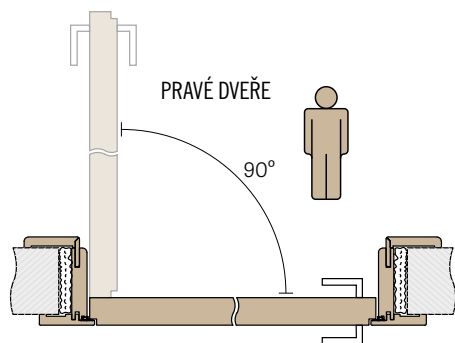

REVERZNÍ ZÁRUBNĚ REVERZNÍ DVEŘE

ERKADO

ŠÍŘKA	A	B	C	D	E	F	G
„60N”	600	620	628	672	700	810	766
„60”	624	644	652	696	736	834	791
„70N”	700	720	728	772	800	910	866
„70”	724	744	752	796	836	934	891
„80N”	800	820	828	872	900	1010	966
„80”	824	844	852	896	936	1034	991
„90N”	900	920	928	972	1000	1110	1066
„90”	924	944	952	996	1036	1134	1091
„100”	1024	1044	1052	1096	1136	1234	1191

ROZSAH REGULACE

Rozměry N jsou dostupné pro dveře ALTAMURA 1, BALDUR 1, UNO PREMIUM

Rozsah regulace min. - max. (mm)	REVERZNÍ		
	3D GREKO	CPL, PREMIUM	UV LAK
	Cena	Cena	Cena
75-95	7450,-	8050,-	10000,-
95-115			
115-135			
135-155	7700,-	8300,-	10400,-
155-175			
175-195			
195-215	7850,-	8450,-	10800,-
215-235			
235-255	8000,-	8600,-	11150,-
255-295	8500,-	9100,-	11750,-
295-315			
315-335	9050,-	9650,-	12150,-
335-355			

1 díl
2 díly