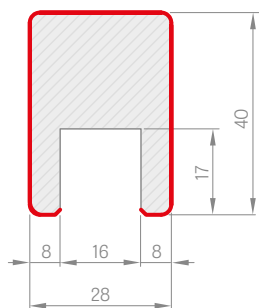

■ DEKORAČNÍ LIŠTA