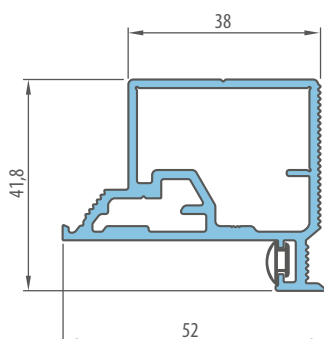

SKRYTÉ ZÁRUBNĚ COVERT

BEZOBLOŽKOVÉ DVEŘE

DVEŘE	3200,-
SKRYTÉ ZÁRUBNĚ HLINÍKOVÉ	6000,-

■ Standardní rozměry pro falcové dveře, otevírání ven

Šířka dveří	Doporučená šířka otvoru	Vnitřní šířka zárubní	Šířka ve světlosti zárubní
Sd [mm]	So [mm]	Sz [mm]	Sp [mm]
620	710	690	605
720	810	790	705
820	910	890	805
920	1010	990	905
1020	1110	1090	1005

Výška dveří	Doporučená výška otvoru	Vnitřní výška zárubní	Výška ve světlosti zárubní
Hd [mm]	Ho [mm]	Hz [mm]	Hp [mm]
Norma 197 cm	1973	2030	2015
Norma 210 cm	2102	2152	2144

■ ŘEZ ZÁRUBNÍ

■ OSAZENÍ DO SÁDROKARTONOVÉ PŘÍČKY

■ OSAZENÍ DO ZDĚNÉ PŘÍČKY