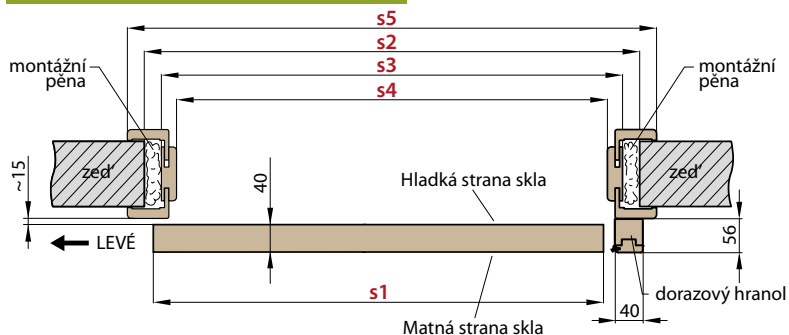

POSUVNÉ DVEŘE NA STĚNU

■ POSUVNÉ DVEŘE NA STĚNU VČETNĚ OBLOŽKOVÉ ZÁRUBNĚ

PD1S (ukázka levých dveří)