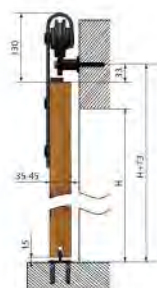

■ Rozměry

■ Obsah balení:

- 1x vodící trn
- 2x vozík
- 5x průchodka pro montáž na dveře
- 1x sada šroubů
- 2x doraz pevný - kolejničky
- 2x doraz pevný - dveře
- 1x kolejnička

System Loft IZYDA

System Loft TEMIDA