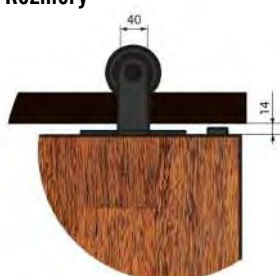

POSUVNÝ SYSTÉM - REA A LUNA

Posuvný systém přizpůsobený pro křídla z kolekce LOFT a MODERN RUSTIC. Inspirován uspořádáním v loftovém stylu, zdůrazňuje módní charakter interiéru, současně zaručuje pohodlí při použití a tichý, plynulý posuv.

■ VLASTNOSTI PRODUKTU

- hmotnost dveřního křídla do 100kg
- délka kolejničky 2000 mm
- barva povrchu černý mat
- snadná montáž
- tichý a plynulý posuv

■ Rozměry

■ VLASTNOSTI PRODUKTU

- hmotnost dveřního křídla do 100kg
- délka kolejničky 2000 mm
- barva povrchu černý mat
- snadná montáž
- tichý a plynulý posuv

■ Rozměry

■ Obsah balení:

- 1x vodící trn
- 2x vozík
- 5x průchodka pro montáž na dveře
- 1x sada šroubů
- 2x doraz pevný - kolejničky
- 2x doraz pevný - dveře
- 1x kolejnička