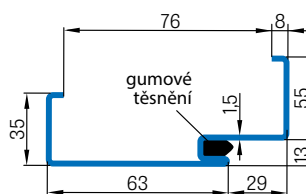

STANDARDNÍ OCELOVÁ ZÁRUBĚ RAL STANDARD

cena 4200,-

Šířka dveří	A	B	C	D	E	F
„60“	644	617	601	631	741	681
„70“	744	717	701	731	841	781
„80“	844	817	801	831	941	881
„90“	944	917	901	931	1041	981
„90ES“	948	921	905	935	1045	985
„100“	1044	1017	1001	1031	1141	1081