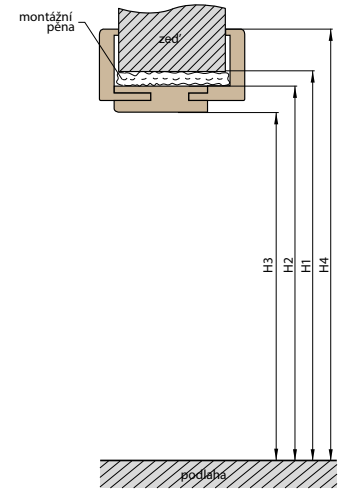

OBLOŽKOVÁ ZÁRUBEŇ TYPU TUNEL (SLEPÁ, PRŮCHOZÍ)

■ Cena zárubně typu tunel je stejná jako cena obložkové zárubně pro falcové dveře.

■ Norma 210 cm +15%

Zárubeň typu tunel nebo slepá, průchozí zárubeň je obložková zárubeň bez kování a těsnění (mimo OKZ). Může být instalována ve dveřních otvorech jako ochrana rohů stěn, avšak nejčastěji se používá za estetickým účelem – jako dekorace interiéru. Obložkové zárubně typu tunel se používají také v posuvných dveřích ERKADO. Pro posuvné dveře je třeba objednat tunel standartní, ne pro bezfalcové dveře!

		OBLOŽKOVÁ ZÁRUBEŇ TYPU TUNEL STANDARDNÍ													
		„60”	„70”	„80”	„90”	„100”	„110”	„120”	„130”	„140”	„150”	„160”	„170”	„180”	„190”
S1	Doporučená šířka otvoru, ±2 cm	700	800	900	1000	1100	1200	1300	1400	1500	1600	1700	1800	1900	2000
S2	Vnitřní šířka zárubně	648	748	848	948	1048	1148	1248	1348	1448	1548	1648	1748	1848	1948
S3	Šířka ve světlosti zárubně	604	704	804	904	1004	1104	1204	1304	1404	1504	1604	1704	1804	1904
S4	Šířka pokrytí zárubně, krycí lišta 6 cm / 8 cm	746/786	846/886	946/986	1046/1086	1146/1186	1246/1286	1346/1386	1446/1486	1546/1586	1646/1686	1746/1786	1846/1886	1946/1986	2046/2086
H1	Doporučená výška otvoru, ±2 cm	2020	2020	2020	2020	2020	2020	2020	2020	2020	2020	2020	2020	2020	2020
H2	Vnitřní výška zárubně	1993	1993	1993	1993	1993	1993	1993	1993	1993	1993	1993	1993	1993	1993
H3	Výška ve světlosti zárubně	1971	1971	1971	1971	1971	1971	1971	1971	1971	1971	1971	1971	1971	1971
H4	Výška pokrytí zárubně, krycí lišta 6 cm / 8 cm	2042/2062	2042/2062	2042/2062	2042/2062	2042/2062	2042/2062	2042/2062	2042/2062	2042/2062	2042/2062	2042/2062	2042/2062	2042/2062	2042/2062

		OBLOŽKOVÁ ZÁRUBEŇ TYPU TUNEL PRO BEZFALCOVÉ DVEŘE													
		„60”	„70”	„80”	„90”	„100”	„110”	„120”	„130”	„140”	„150”	„160”	„170”	„180”	
S1	Doporučená šířka otvoru, ±2 cm	730	830	930	1030	1130	1230	1330	1430	1530	1630	1730	1830	1930	
S2	Vnitřní šířka zárubně	673	773	873	973	1073	1173	1273	1373	1473	1573	1673	1773	1873	
S3	Šířka ve světlosti zárubně	629	729	829	929	1029	1129	1229	1329	1429	1529	1629	1729	1829	
S4	Šířka pokrytí zárubně, krycí lišta 6 cm / 8 cm	771/811	871/911	971/1011	1071/1111	1171/1211	1271/1311	1371/1411	1471/1511	1571/1611	1671/1711	1771/1811	1871/1911	1971/2011	
H1	Doporučená výška otvoru, ±2 cm	2030	2030	2030	2030	2030	2030	2030	2030	2030	2030	2030	2030	2030	
H2	Vnitřní výška zárubně	2006	2006	2006	2006	2006	2006	2006	2006	2006	2006	2006	2006	2006	
H3	Výška ve světlosti zárubně	1984	1984	1984	1984	1984	1984	1984	1984	1984	1984	1984	1984	1984	
H4	Výška pokrytí zárubně, krycí lišta 6 cm / 8 cm	2055/2075	2055/2075	2055/2075	2055/2075	2055/2075	2055/2075	2055/2075	2055/2075	2055/2075	2055/2075	2055/2075	2055/2075	2055/2075	

■ **PODLAHOVÁ LIŠTA**
PODLAHOVÁ LIŠTA 2,4 bm
250,-
titanová bílá UV 400,-