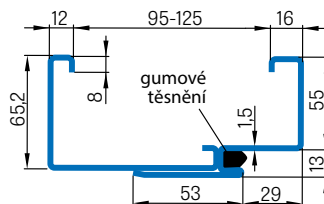

REGULOVANÁ OCELOVÁ ZÁRUBĚ odstín RAL STANDARD

Zárubeň HERSE má připravené otvory pro 1 nebo 2 tříbodové zámky a otvory pro čepy. Montáž na čistou podlahu

Šířka dveří	A	B	C	D	E	F
„60“	644	617	601	631	741	695
„70“	744	717	701	731	841	795
„80“	844	817	801	831	941	895
„90“	944	917	901	931	1041	995
„90ES“	948	921	905	935	1045	999
„100“	1044	1017	1001	1031	1141	1095