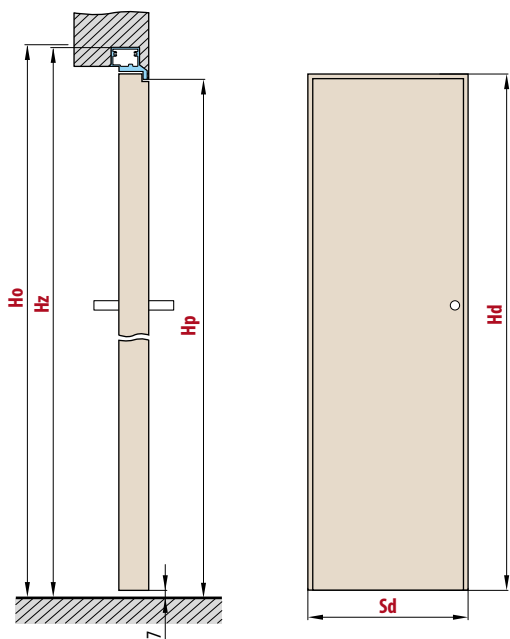

SKRYTÉ ZÁRUBNĚ COVERT

BEZOBLOŽKOVÉ DVEŘE

DVEŘE	3200,-
SKRYTÉ ZÁRUBNĚ HLINÍKOVÉ	6000,-

■ Standardní rozměry pro falcové dveře, otevírání dovnitř

Šířka dveří	Doporučená šířka otvoru	Vnitřní šířka zárubní	Šířka ve světlosti zárubní
Sd [mm]	So [mm]	Sz [mm]	Sp [mm]
620	710	690	605
720	810	790	705
820	910	890	805
920	1010	990	905
1020	1110	1090	1005

Výška dveří	Doporučená výška otvoru	Vnitřní výška zárubní	Výška ve světlosti zárubní
Hd [mm]	Ho [mm]	Hz [mm]	Hp [mm]
Norma 197 cm	1983	2040	2025
Norma 210 cm	2112	2162	2154