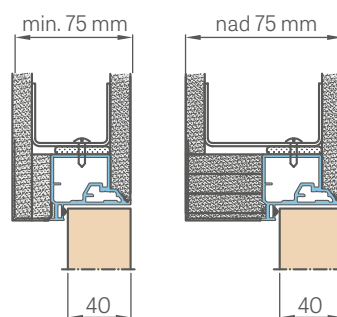

■ OSAZENÍ DO SÁDROKARTONOVÉ PŘÍČKY