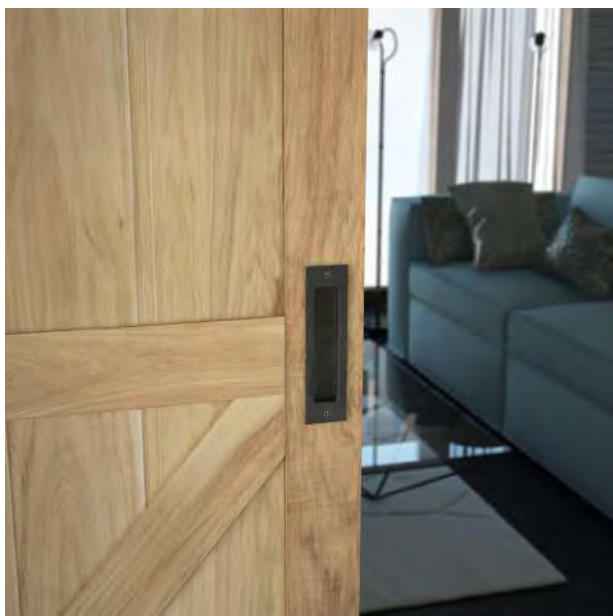

■ MUŠLE LOFT, 2 ks

Zápuštěná mušle, již zafrezovaná do dveří

200*53*16 mm
kod 337-100
1100,-