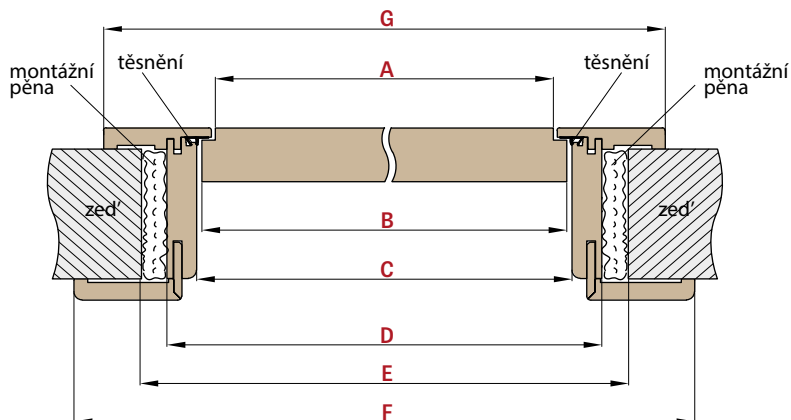

REVERZNÍ ZÁRUBNĚ REVERZNÍ DVEŘE

ERKADO

ŠÍŘKA	A	B	C	D	E	F	G
„60N”	600	620	628	672	700	810	766
„60”	624	644	652	696	736	834	791
„70N”	700	720	728	772	800	910	866
„70”	724	744	752	796	836	934	891
„80N”	800	820	828	872	900	1010	966
„80”	824	844	852	896	936	1034	991
„90N”	900	920	928	972	1000	1110	1066
„90”	924	944	952	996	1036	1134	1091
„100”	1024	1044	1052	1096	1136	1234	1191

ROZSAH REGULACE

Rozměry N jsou dostupné pro dveře ALTAMURA 1, BALDUR 1, UNO PREMIUM

Rozsah regulace min. - max. (mm)	REVERZNÍ		
	3D GREKO	CPL, PREMIUM	UV LAK
	Cena	Cena	Cena
75-95	7450,-	8050,-	10000,-
95-115			
115-135			
135-155	7700,-	8300,-	10400,-
155-175			
175-195			
195-215	7850,-	8450,-	10800,-
215-235			
235-255	8000,-	8600,-	11150,-
255-295	8500,-	9100,-	11750,-
295-315			
315-335	9050,-	9650,-	12150,-
335-355			

1 díl
2 díly