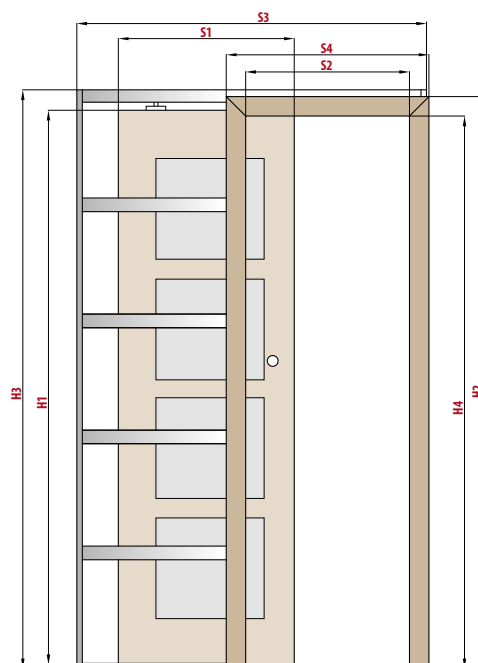

POSUVNÉ DVEŘE

ERKADO

DO STAVEBNÍHO POUZDRA

PD1P.100 (ukázka levých dveří)

■ rozsah regulace zárubně 100-105 mm

V balení bez těsnících kartáčků kvůli tloušťce.

PD1P.125 (ukázka levých dveří)

■ rozsah regulace zárubně 125-130 mm

Dostupné pro všechny modely. V balení včetně těsnících kartáčků.

ZN1 jednostranné obložení pro jednokřídlé pouzdra

■ rozsah regulace zárubní dodatečné stěny od 0-40, 40-60...340-360

	POSUVNÉ DVEŘE DO STAVEBNÍHO POUZDRA									
	„60”	„70”	„80”	„90”	„100”	„125”	„145”	„165”	„185”	
s1	Šířka dveří	644	744	844	944	1044	644	744	844	944
s2	Šířka ve světlosti zárubně	602	702	802	902	1002	1250	1450	1650	1850
s3	Šířka otvoru pro pouzdro	1330/1370	1530/1570	1730/1770	1930/1970	2130/2170	2595/2635	2995/3035	3395/3435	3795/3835
s4	Šířka pokrytí zárubně, záklop 6 cm / 8 cm	744/784	844/884	944/984	1044/1084	1144/1184	1344/1384	1544/1584	1744/1784	1944/1984
s5	Šířka otvoru pro zárubeň	655	755	855	955	1055	1303	1503	1703	1903
h1	Výška dveří	1983/2112¹⁾								
h2	Výška pokrytí zárubně, záklop 6 cm / 8 cm	(2042/2063) (2174/2194)¹⁾								
h3	Výška otvoru pro pouzdro	2060/2080								
h4	Výška ve světlosti zárubně	1974/2103¹⁾								

¹⁾ Norma 210