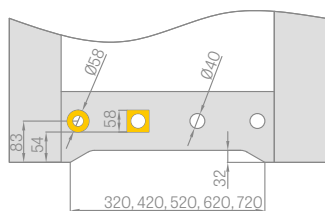

TECHNICKÉ INFORMACE

VENTILACE

VENTILAČNÍ PODŘÍZNUTÍ STANDARD (výš. 32mm) anebo MINI (výš. 15mm)

Podříznutí nedostupné v bezfalcových křídlech, posuvných na stěnu a do pouzdra

PODŘÍZNUTÍ DVEŘÍ

Je možné podříznout veškeré dveře dle vlastního požadavku a to až do 50 mm bez ztráty záruky, kromě dveří Fragi, Graf, protipožárních, bezpečnostních, posuvných dveří na stěnu nebo do pouzdra.

PADACÍ PRÁH

KOVÁNÍ

ZÁMKY

ZÁMEK NA DOZICKÝ KLÍČ

ZÁMEK WC

ZÁMEK NA CYLINDRICKOU VLOŽKU

ZÁMEK ÚSPORNÝ

VÝBĚR CYLINDRICKÉ VLOŽKY PRO INTERIÉROVÉ DVEŘE

Příklad výpočtu cylindrické vložky při tloušťce rozety kování $G = 7 \text{ mm}$
 $A/B = (C+G+3) / (D+G+3)$
 $A/B = (15+7+3) / (25+7+3)$
 $A/B = 25/35$

KRYTKY NA PANTY

TYP DVEŘÍ	TLOUŠTKA KŘÍDLA	ROZMĚRY OSAZENÍ ZÁMKU VE DVEŘÍCH (C/D)	DOPORUČENÝ ROZMĚR VLOŽKY (A/B)
ŘADA STANDARD (FALCOVÉ)	40 mm	15/25	26/36
ŘADA STANDARD (BEZFALCOVÉ)	40 mm	20/20	30/30
HERSE	46 mm	15/31	26/41

* Doporučené rozměry vložky pro tloušťku rozety 7 mm.

TYP OTEVÍRÁNÍ DVEŘÍ

LEVÉ DVEŘE

PRAVÉ DVEŘE

LEPENÉ BEZPEČNOSTNÍ SKLO VSG 441 a VSG 221 MATNÉ, OBOUSTRÁNNĚ HLADKÉ PRO RÁMOVÉ DVEŘE STILE A HYBRIDNÍ TWIN

AVERS - STANDARDNÍ PROSKLENÍ

REVERS - NA OBJEDNÁNÍ