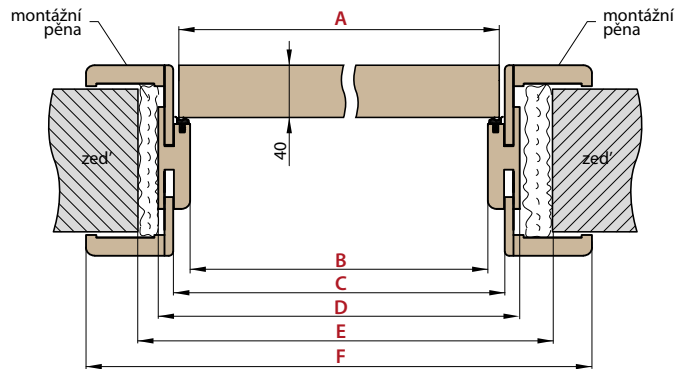

NÁKRES OBLOŽKOVÉ ZÁRUBNĚ