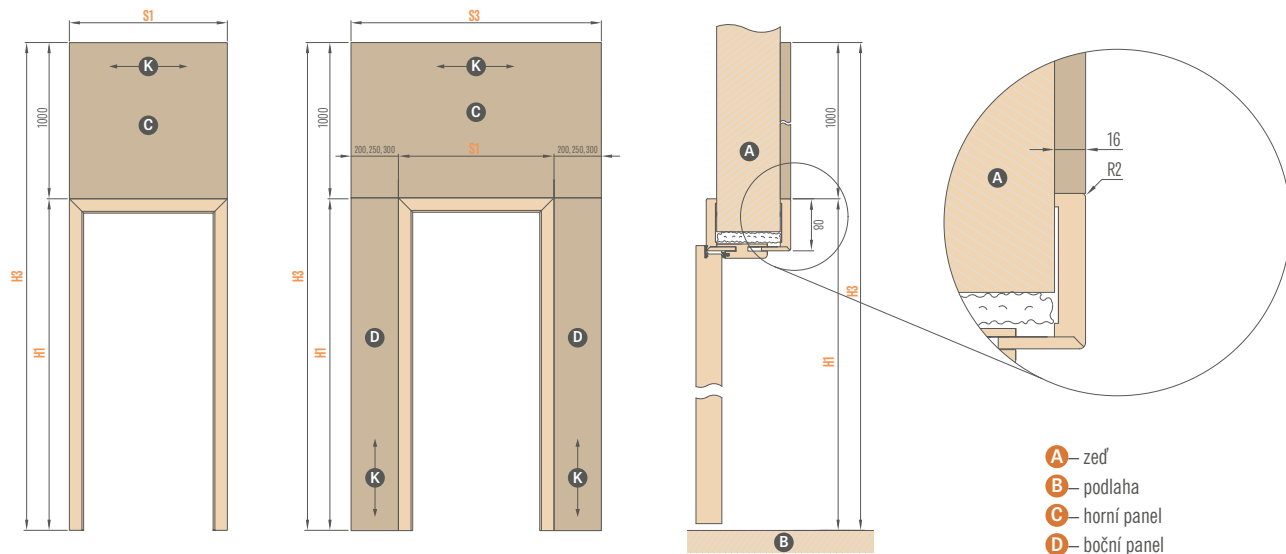

PANELY PRO ROZŠÍŘENÍ ZÁRUBNĚ MONTOVANÉ NA STĚNU

PANELY PRO ROZŠÍŘENÍ
ZÁRUBNĚ

VNITŘNÍ DVEŘE				
Druh zárubně	H1	H3	ŠÍŘKA	S1
obložková zárubně falcová	2062	3062	„60“	786
			„70“	886
			„80“	986
			„90“	1086
			„100“	1186
obložkové zárubně pro bezfalcové dveře	2075	3075	„60“	811
			„70“	911
			„80N“	987
			„80“	1011
			„90“	1111
reverzní zárubně (strana slícovaná s křídlem)	2075	3075	„60“	791
			„70“	891
			„80N“	966
			„80“	991
			„90“	1091
reverzní zárubně	2097	3097	„60“	834
			„70“	934
			„80N“	1010
			„80“	1034
			„90“	1134
„100“	1234			

HORNÍ PANEL (1000 x S1)

PANELY PRO ROZŠÍŘENÍ ZÁRUBNĚ ¹⁾				
	ŠÍŘKA	GREKO	CPL, PREMIUM	BÍLÉ LAKOVANÉ
PANEL HORNÍ (jednostránný)	„60“	1300,-	2050,-	2650,-
	„70“	1450,-	2200,-	2800,-
	„80“	1600,-	2350,-	2950,-
	„90“	1750,-	2500,-	3100,-
	„100“	1900,-	2650,-	3250,-
PANEL BOČNÍ (jednostránný)	+20 cm	500,-	500,-	500,-
	+25 cm	600,-	600,-	600,-
	+30 cm	700,-	700,-	700,-
	20 cm	700,-	1200,-	1600,-
	25 cm	850,-	1300,-	1750,-
30 cm	1000,-	1450,-	1900,-	

¹⁾ panely na čtyřech hranách jsou ukončeny hranovací páskou v barvě přizpůsobené povrchu panelu