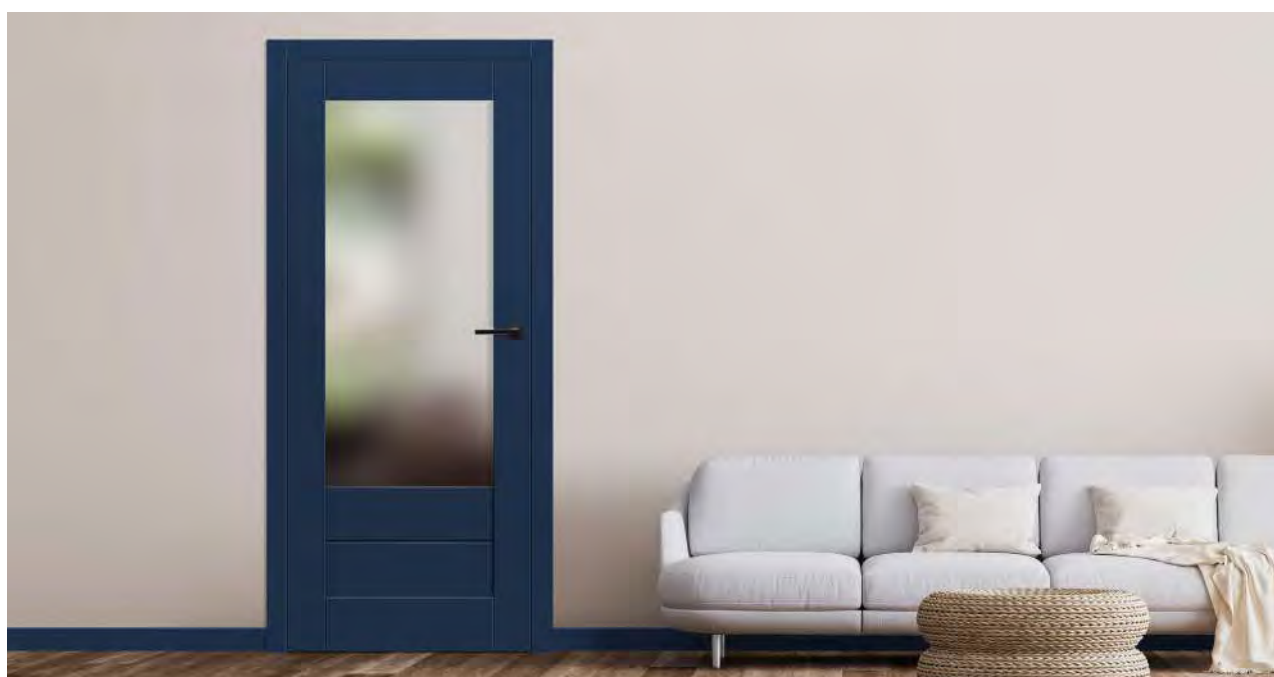

DOSTUPNÉ PŘÍPLATEK

POSUVNÉ DVEŘE NA STĚNU | POSUVNÉ DVEŘE DO POUZDRA | DVOUKŘÍDLÉ DVEŘE | BEZFALCOVÉ DVEŘE

DOSTUPNÉ ŠÍŘKY KŘÍDEL

60 | 70 | 80 | 90 | 100

DOSTUPNÉ VÝŠKY

197 | 202

PŘÍSLUŠENSTVÍ ZA PŘÍPLATEK

posuvné nebo bezfalcové provedení	bez příplatku
ventilační podříznutí (STANDARD anebo MINI) str. 165	200,-
ventilační plastové průduchy s dekorem dřeva (4 ks)	200,-
ventilační kovové průduchy: kulaté a hranaté (4 ks) povrchová úprava: nikl, patina, bílá a černá	700,-
ventilační mřížka (pouze pro křídla o šířce 80, 90, 100)	200,-
šířka křídla „100”	450,-
lepené bezpečnostní matné nebo černé sklo VSG 221, oboustranně hladké	
HYACINT 1	2200,-
HYACINT 2	1500,-
HYACINT 3	1900,-
HYACINT 4	800,-
HYACINT 5	1500,-
HYACINT 6	2550,-
HYACINT 7	800,-
kovové krytky na panty (pár na jeden pant) barva: nikl, patina, chrom, mosaz lesk, bílá a černá	70,-
změna magnetického zámku na černý, bílý nebo zlatý odstín (pro bezfalcové provedení)	200,-
padací práh	1000,-
přídavný třetí pant (pro bezfalcové provedení)	1300,-