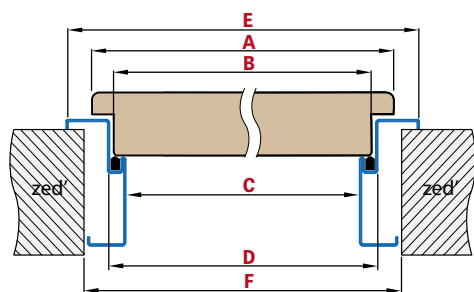

PRO ZDĚNÍ - YHKT

Šířka dveří	A	B	C	D	E	F
„60“	644	617	600	630	690	660
„70“	744	717	700	730	790	760
„80“	844	817	800	830	890	860
„90“	944	917	900	930	990	960
„100“	1044	1017	1000	1030	1090	1060

DĚLENÁ PRO DODATEČNOU MONTÁŽ
ZÁKLADNÍ ANTIKOROZNÍ BARVA NEBO PRÁŠKOVÁ BARVA KOMAXIT DLE RAL