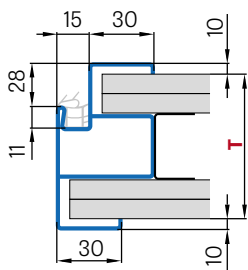

OCELOVÉ ZÁRUBNĚ KERVAL

STANDARDNÍ A PROTIPOŽÁRNÍ S TĚSNĚNÍM

NOVINKA

PRO SADROKARTON - SHKT
ZÁKLADNÍ ANTIKOROZNÍ BARVA