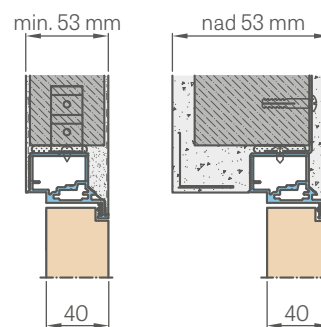

■ OSAZENÍ DO ZDĚNÉ PŘÍČKY

SKRYTÉ ZÁRUBNĚ /
BEZOBLOŽKOVÉ DVEŘE