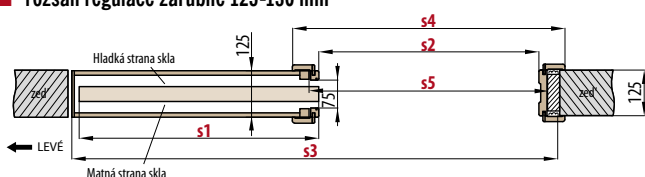

PD1P.125 (ukázka levých dveří)

■ rozsah regulace zárubně 125-130 mm

Dostupné pro všechny modely. V balení včetně těsnících kartáčků.