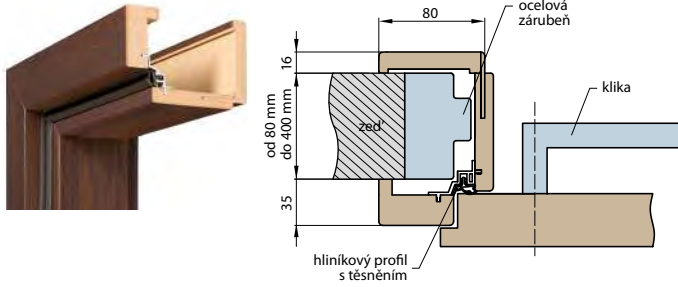

OBKLAD KOVOVÉ ZÁRUBNĚ - OKZ

UMÍSTĚNÍ KLIKY VE DVEŘÍCH