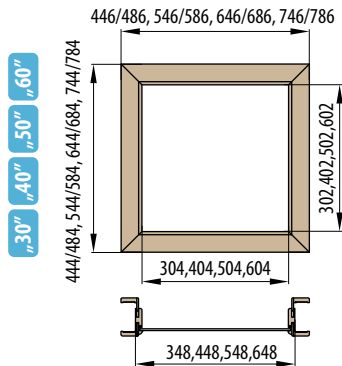

■ Rohový nadsvětlik - obložková zárubeň základ 6 cm / 8 cm

„30“ „40“ „50“ „60“