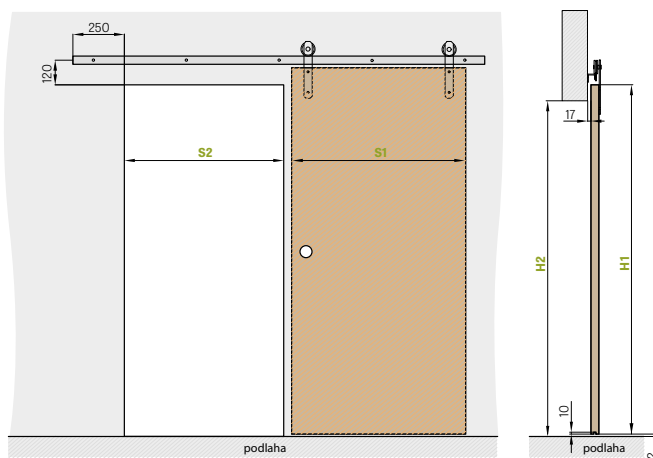

Posuvný systém na stěnu typu LOFT je dostupný v černé barvě, jako komplet s plným křídlem typu LOFT. Křídlo LOFT je běžně dodáváno se stabilizační výplní voštiny nebo za příplatek plná deska. Systém je určen pro začištěný průchozí otvor, nelze ho doplnit zárubní - tunelem. Kompletní systém se skládá: garnýž LOFT + křídlo LOFT + mušle + tichý doraz na jednu nebo na dvě strany.

posuvný systém na stěnu typ LOFT	5550,-
mušle dle výběru na str. kování	
výplň plná deska	900,-
ventilační kovové průduchy: kulaté a hranaté (4 ks) povrchová úprava: černý mat	600,-
tichý doraz	1000,-
spojka pro dvoukřídlovou kolejnici	150,-