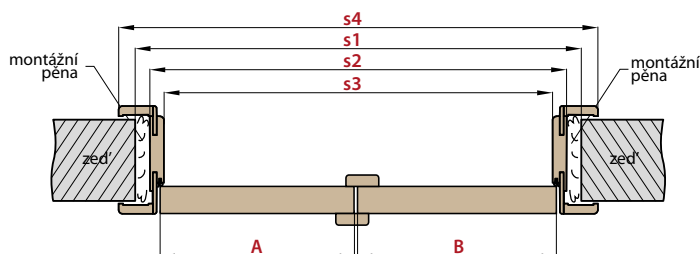

DVOUKŘÍDLÉ DVEŘE

BEZFALCOVÉ

■ DVOUKŘÍDLÉ DVEŘE BEZFALCOVÉ VČETNĚ OBLOŽKOVÉ ZÁRUBNĚ