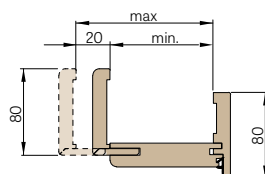

ROZSAH REGULACE

Rozměry N jsou dostupné pro dveře ALTAMURA 1, BALDUR 1, UNO PREMIUM

Rozsah regulace min. - max. (mm)	REVERZNÍ		
	3D GREKO	CPL, PREMIUM	UV LAK
	Cena	Cena	Cena
75-95	7450,-	8050,-	10000,-
95-115			
115-135			
135-155	7700,-	8300,-	10400,-
155-175			
175-195			
195-215	7850,-	8450,-	10800,-
215-235			
235-255	8000,-	8600,-	11150,-
255-295	8500,-	9100,-	11750,-
295-315			
315-335	9050,-	9650,-	12150,-
335-355			

1 díl
2 díly