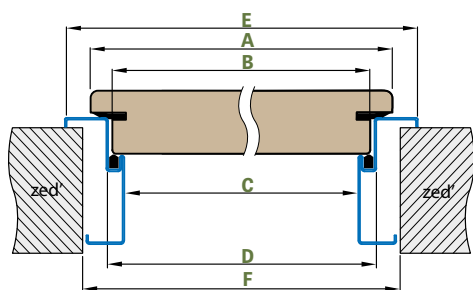

STANDARDNÍ OCELOVÁ ZÁRUBĚ RAL STANDARD

cena 4200,-

Šířka dveří	A	B	C	D	E	F
„60“	644	617	601	631	741	681
„70“	744	717	701	731	841	781
„80“	844	817	801	831	941	881
„90“	944	917	901	931	1041	981
„90ES“	948	921	905	935	1045	985
„100“	1044	1017	1001	1031	1141	1081