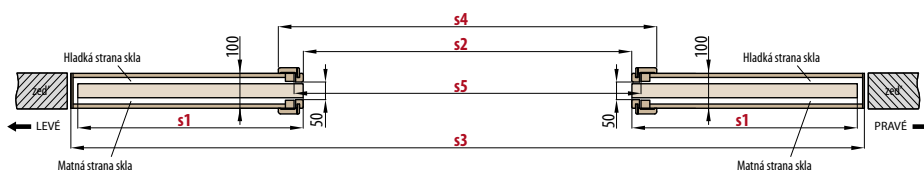

PD2P.100 (ukázka levých a pravých dveří)

- rozsah regulace zárubně 100-105 mm

V balení bez těsnících kartáčků kvůli tloušťce