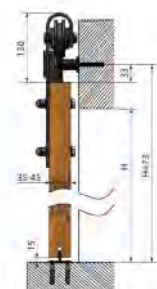

■ Rozměry

LUNA
1200,-