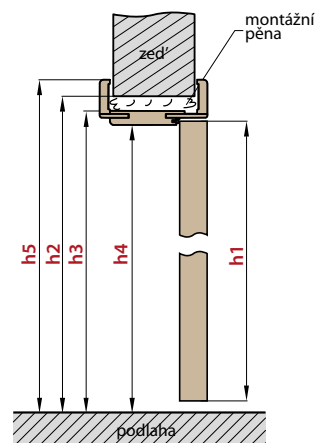

DVOUKŘÍDLÉ DVEŘE

BEZFALCOVÉ

■ DVOUKŘÍDLÉ DVEŘE BEZFALCOVÉ VČETNĚ OBLOŽKOVÉ ZÁRUBNĚ