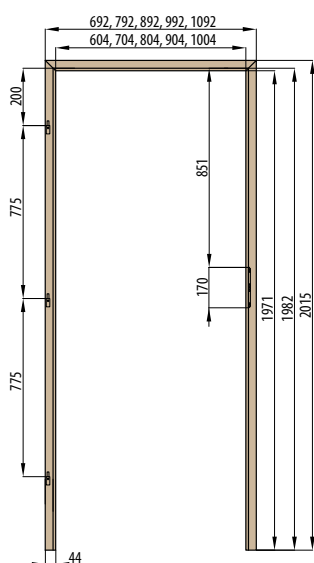

■ ZÁRUBNĚ

- Obložkové a rámové zárubně lze použít u všech druhů interiérových dveří ERKADO.
- Obložkové zárubně pro bezfalcové dveře lze použít pro dveře řady STANDARD a STILE. Tyto zárubně mají tři skryté panty.
- Zárubně je vyrobena z vysoce kvalitní MDF desky a je potažena vysoce odolným povrchem imitujícím dřevo.
- V závislosti na technologii mají zárubně následující povrchové úpravy: GREKO, PREMIUM, CPL a UV LAK
- Součástí každé soupravy obložkové nebo rámové zárubně jsou panty, protiplech a spojovací prvky. Jednotlivé díly zárubně mají v místech spojů připravené otvory.
- Každá souprava obsahuje návod k montáži a záruční list.

RÁMOVÁ ZÁRUBNĚ