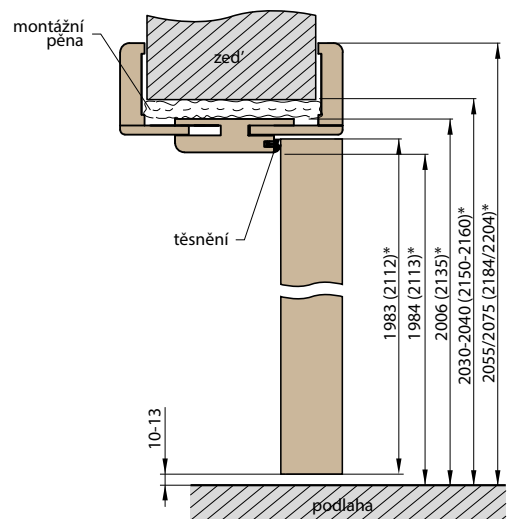

- Spojení krycí lišty na tupo je možné pouze v případě 8 cm límce.
- Příplatek za toto provedení je 800,- vč 8 cm límce
- Krycí lišta 8 cm = 100,-
- Obložkové zárubně s rozsahem nad 335 mm se skládají ze dvou dílů.
- Cena obložkové zárubně pro dvoukřídlé dveře +30%.
- Krycí lišta: standardní (pero 20 mm) nebo s prodlouženým perem (pero 40 mm) pro obložkové zárubně v povrchu GREKO (1000,-), ST CPL a PREMIUM (1100,-) a v povrchu CPL 0,2 a UV LAK 1700,-

- Je možné podržnout veškeré zárubně dle vlastního požadavku až do 50 mm bez ztráty záruky.
- Ostění pro rozšíření tloušťky zárubně, 55 mm nebo 120 mm = 1000,- pro CPL 0,2 a UV LAK = 1800,-
- Rozteč zámku ve dveřích- 90mm-BB, WC a PZ-85mm
- Změna skrytých pantů a protiplechu na černý nebo zlatý odstín 600,-
- Přídavný třetí pant 1300,-

*) Norma 210 cm +15%