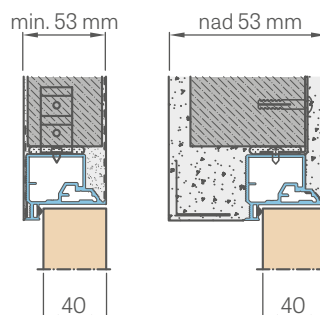

■ OSAZENÍ DO ZDĚNÉ PŘÍČKY