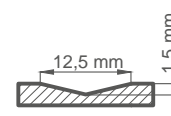

UV LAK 5100,-

UV LAK 5100,-

UV LAK 5350,-

KONSTRUKCE

- falcové nebo bezfalcové deskové křídlo s nástřikem UV odolným lakem
- rám z MDF opláštěný dvěma HDF deskami
- za příplatek je dostupný vnitřní dřevěný rám pro všechny povrchy a výplně (boky a horní část), spodní rám z MDF: 300,- bez DPH
- mezirámová kartonová výplň „voština“ nebo výplň - plná deska
- možnost objednání dveří vyšších o 4,5 cm včetně zárubní s příplatkem 100,-

POVRCHOVÁ ÚPRAVA

- křídla a zárubně s nástřikem vodouředitelným lakem vytvrzeným UV technologií, která umožňuje získat vysokou odolnost a provedení bez spoju

KOVÁNÍ

- tři stříbrné panty šroubovací s horizontální regulací
- bezfalcová křídla: dvě stříbrné skryté panty s horizontální a vertikální regulací
- klasický zámeček ve falcových křídlech, magnetické zámečky v křídlech bezfalcových pro dozický klíč, cylindrickou vložku, WC zámeček a úsporný (jen kliky)

PŘÍSLUŠENSTVÍ ZA PŘÍPLATEK

reverzní otevírání	1900,-
výplň - plná deska	900,-
ventilační podříznutí (STANDARD anebo MINI) str. 165	200,-
falcové a bezfalcové křídlo šíře „100“	800,-
kovové krytky na panty (barvy: kartáčovaný nikel, patina, chrom lesk, mosaz lesk, bílá, černá) pár na jeden pant	70,-
padací práh	1000,-
norma 210 cm	+15%
přídavný třetí pant (pro bezfalcové a reverzní provedení)	1300,-

DOSTUPNÉ PŘÍPLATEK

POSUVNÉ DVEŘE NA STĚNU

DVOUKŘÍDLÉ DVEŘE

BEZFALCOVÉ DVEŘE

POSUVNÉ DVEŘE DO POUZDRA

DOSTUPNÉ ŠÍŘKY KŘÍDEL

60 70 80 90 100

DOSTUPNÉ VÝŠKY

197 202 210