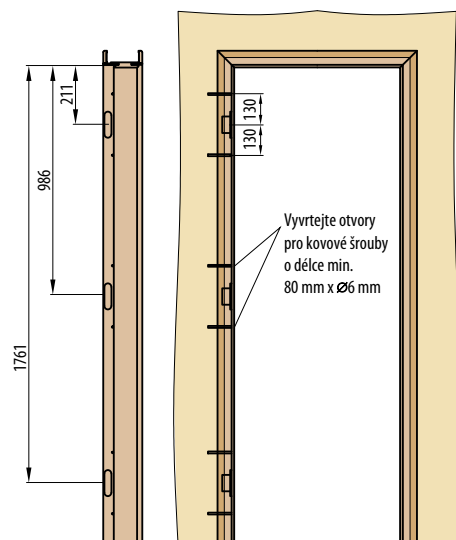

■ Čistící a regenerační sada na dveře OTTIMO 650,-

2 x 250 ml

■ DOPORUČENÉ UKOTVENÍ ZÁRUBNĚ PRO BEZFALCOVÉ DVEŘE

Vyvrtejte otvory pro kovové šrouby o délce min. 80 mm x Ø6 mm

Při montáži obložkové zárubně pro bezfalcové dveře je nutné přikotvit zárubeň ke zdi na šrouby s hmoždinkami a na pěnu. Otvory pro šrouby je třeba vyvrtat v obložkové zárubni pod těsněním.