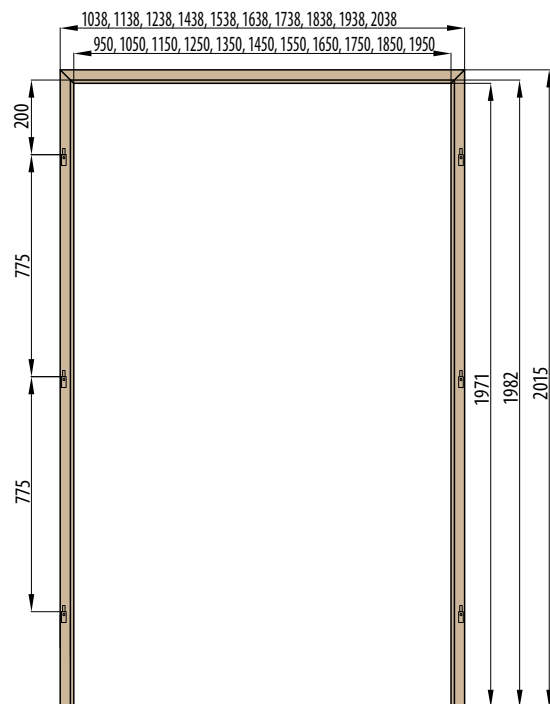

■ ZÁRUBNĚ PRO DVOUKŘÍDLÉ DVEŘE

RÁMOVÁ ZÁRUBĚŇ PRO DVOUKŘÍDLÉ DVEŘE