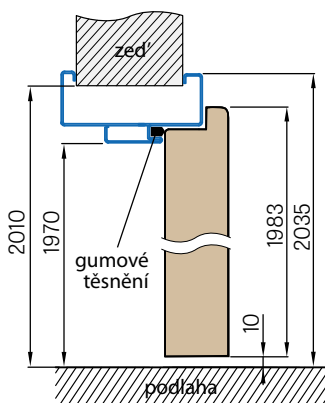

Rozsah regulace min.- max. (mm)	CENA
80-100	4000,-
100-120	4100,-
120-140	4200,-
140-160	4300,-
160-180	4400,-
180-200	4500,-
200-220	4600,-
220-240	4700,-
240-260	4800,-

Šířka dveří	A	B	C	D	E	F
„60“	644	617	600	730	730	660
„70“	744	717	700	830	830	760
„80“	844	817	800	930	930	860
„90“	944	917	900	1030	10730	960
„100“	1044	1017	1000	1130	1130	1060

PŘÍSLUŠENSTVÍ ZA PŘÍPLATEK

norma 210 cm	400,-
KOMAXIT RAL	1900,-
dvoukřídle provedení	900,-
rozměr	100,-
protipožární úprava	400,-

ZÁRUBNĚ