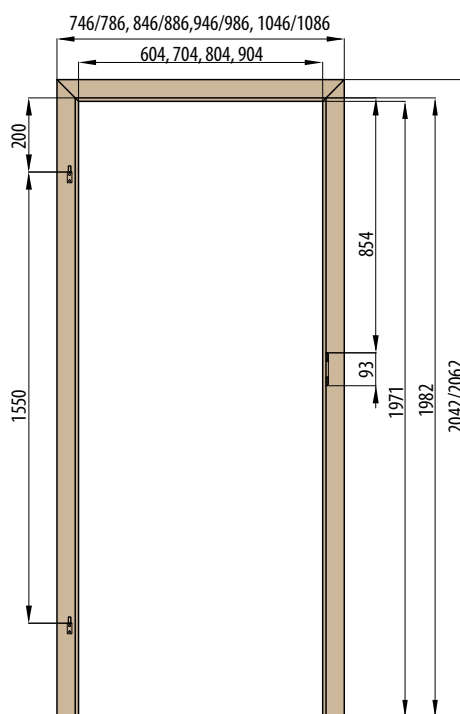

OBLOŽKOVÁ ZÁRUBĚŇ PRO CELOSKLENĚNÉ DVEŘE krycí lišta 6 cm / 8 cm

■ Ostění pro rozšíření tloušťky zárubni

■ Záklop prodloužený 0-20 mm