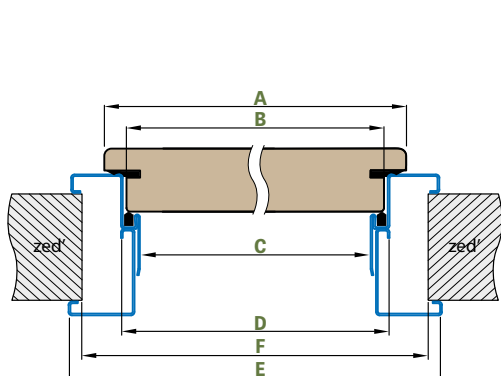

REGULOVANÁ OCELOVÁ ZÁRUBĚ odstín RAL STANDARD

Zárubeň HERSE má připravené otvory pro 1 nebo 2 tříbodové zámky a otvory pro čepy. Montáž na čistou podlahu

Šířka dveří	A	B	C	D	E	F
„60“	644	617	601	631	741	695
„70“	744	717	701	731	841	795
„80“	844	817	801	831	941	895
„90“	944	917	901	931	1041	995
„90ES“	948	921	905	935	1045	999
„100“	1044	1017	1001	1031	1141	1095