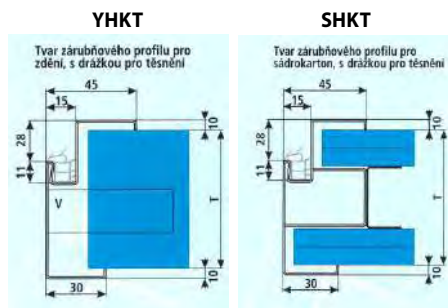

PROVEDENÍ OCELOVÉ ZÁRUBNĚ

T= 75, 100, 125, 150 mm

DOSTUPNÉ PROVEDENÍ

DOUKŘÍDLÉ DVEŘE

DOSTUPNÉ ŠÍŘKY KŘÍDEL

60 70 80 90 100