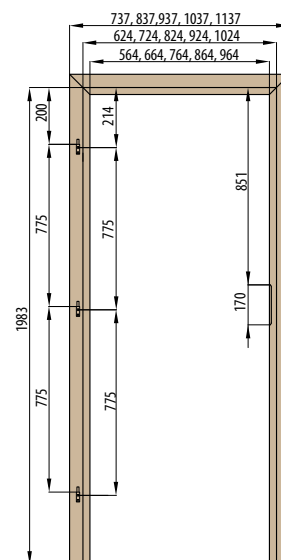

OBKLAD KOVOVÉ ZÁRUBNĚ