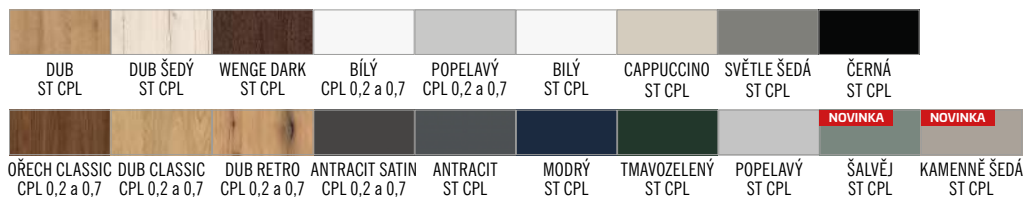

ST CPL

MODEL 1-12: 4300,-

CPL 0,2

MODEL 1-12: 5600,-

CPL 0,7

MODEL 1-12: 6900,-