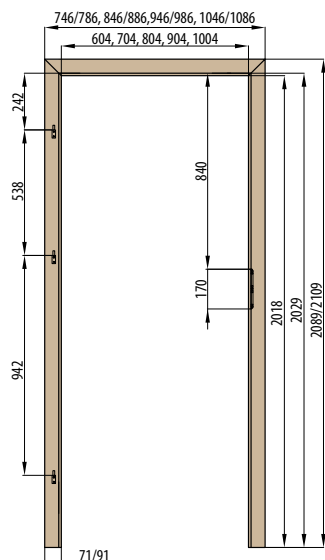

RÁMOVÁ ZÁRUBNĚ

OBLOŽKOVÁ ZÁRUBNĚ PRO FALCOVÉ DVEŘE

197 cm
krycí lišta 6 cm / 8 cm

OBLOŽKOVÁ ZÁRUBNĚ PRO FALCOVÉ DVEŘE

210 cm
krycí lišta 6 cm / 8 cm

OBLOŽKOVÁ ZÁRUBNĚ PRO FALCOVÉ DVEŘE NORMA PL

krycí lišta 6 cm / 8 cm