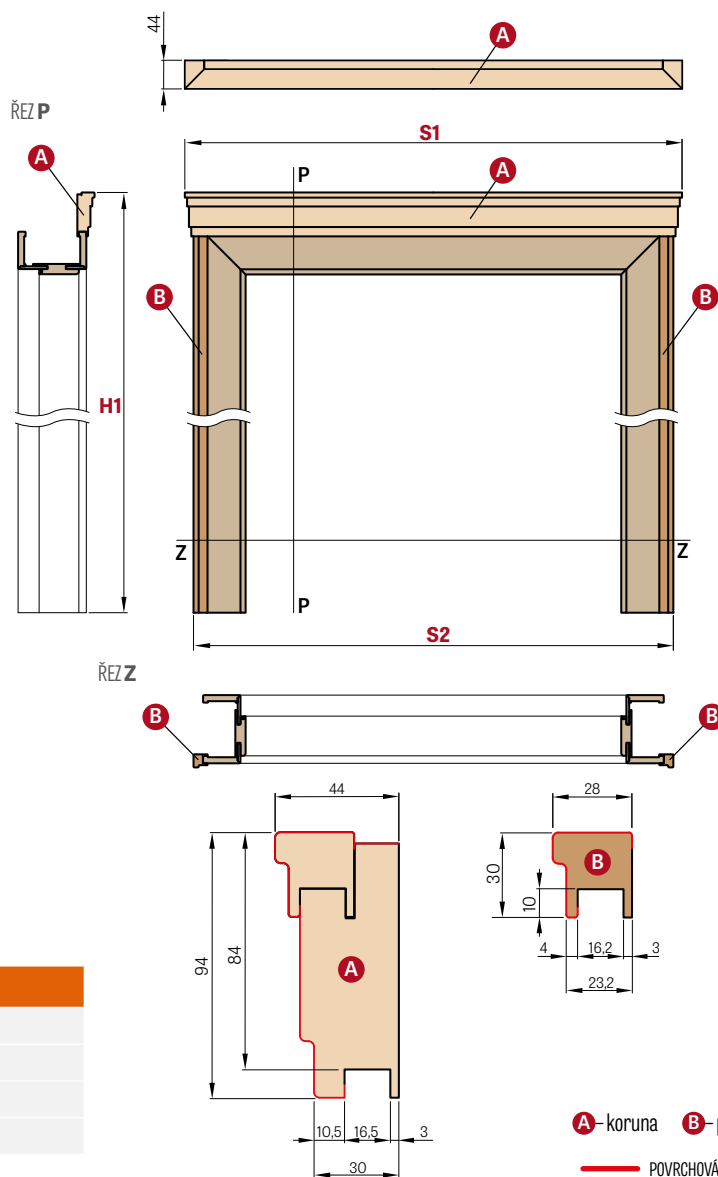

KORUNA A PILASTR

NOVINKA

KORUNA A PILASTR

CENA SETU NA 1 STRANU ZÁRUBNÍ (KORUNA + PILASTRY)

GREKO	2200,-
ST CPL i PREMIUM	2550,-
CPL 0,2	2900,-
UV LAK	3250,-

ŠÍŘKA	OBLOŽKOVÉ ZÁRUBNĚ PRO FALCOVÉ DVĚŘE		OBLOŽKOVÉ ZÁRUBNĚ PRO BEZFALCOVÉ DVĚŘE		REVERZNÍ ZÁRUBNĚ	
	S1	S2	S1	S2	S1	S2
„60“	838²⁾/878³⁾	788²⁾/828³⁾	863²⁾/903³⁾	813²⁾/853³⁾	883⁴⁾/926⁵⁾	833⁴⁾/876⁵⁾
„70“	938²⁾/978³⁾	888²⁾/928³⁾	963²⁾/1003³⁾	913²⁾/953³⁾	983⁴⁾/1026⁵⁾	933⁴⁾/976⁵⁾
„80N“	-	-	1039²⁾/1079³⁾	989²⁾/1029³⁾	1058⁴⁾/1100⁵⁾	1008⁴⁾/1050⁵⁾
„80“	1038²⁾/1078³⁾	988²⁾/1028³⁾	1063²⁾/1103³⁾	1013²⁾/1053³⁾	1083⁴⁾/1126⁵⁾	1033⁴⁾/1076⁵⁾
„90“	1138²⁾/1178³⁾	1088²⁾/1128³⁾	1163²⁾/1203³⁾	1113²⁾/1153³⁾	1183⁴⁾/1226⁵⁾	1133⁴⁾/1176⁵⁾
„100“	1238²⁾/1278³⁾	1188²⁾/1228³⁾	1263²⁾/1303³⁾	1213²⁾/1253³⁾	1283⁴⁾/1326⁵⁾	1233⁴⁾/1276⁵⁾
„110“	1338²⁾/1378³⁾	1288²⁾/1328³⁾	1363²⁾/1403³⁾	1313²⁾/1353³⁾	1383⁴⁾/1426⁵⁾	1333⁴⁾/1376⁵⁾

²⁾ krycí lišta 6 cm, ³⁾ krycí lišta 8 cm, ⁴⁾ krycí lišta reverzní, ⁵⁾ krycí lišta reverzní s regulací

	H1					
	OBLOŽKOVÉ ZÁRUBNĚ PRO FALCOVÉ DVĚŘE		OBLOŽKOVÉ ZÁRUBNĚ PRO BEZFALCOVÉ DVĚŘE		REVERZNÍ ZÁRUBNĚ	
	krycí lišta 6 cm	krycí lišta 8 cm	krycí lišta 6 cm	krycí lišta 8 cm	krycí lišta reverzní	krycí lišta reverzní s regulací
NORMA 197 cm	2130	2150	2143	2167	2165	2187
NORMA 210 cm	2256	2276	2269	2289	-	-

POZNÁMKA: Volba sady (koruna + pilastry) pro falcové, bezfalcové nebo reverzní zárubně zkracuje pracovní rozsah regulací zárubně o 3 mm (při použití jednostranné) nebo 6 mm (pro oboustranné použití). Příklad: stěna o tloušťce 138 mm, u jednostranné sestavy je třeba zvolit regulaci zárubní 138+3=141 mm a u oboustranné sestavy je 138+6=144 mm.