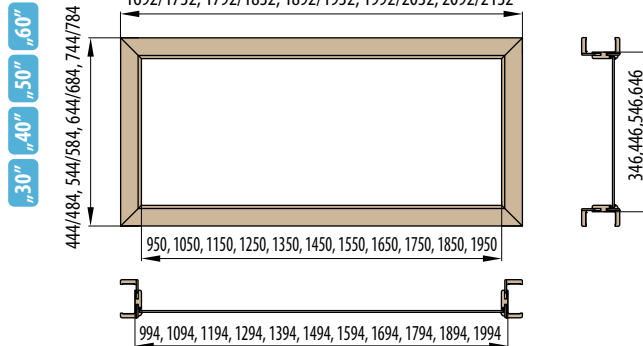

■ Nadsvětlik - obložková zárubeň pro dvoukřídlé dveře, základ 6 cm / 8 cm

„90“ „100“ „110“ „120“ „130“ „140“ „150“ „160“ „170“ „180“ „190“

1092/1132, 1192/1232, 1292/1332, 1392/1432, 1492/1532, 1592/1632, 1692/1732, 1792/1832, 1892/1932, 1992/2032, 2092/2132