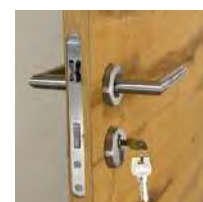

ZÁMEK NA VÝBĚR Z DOSTUPNÝCH MOŽNOSTÍ