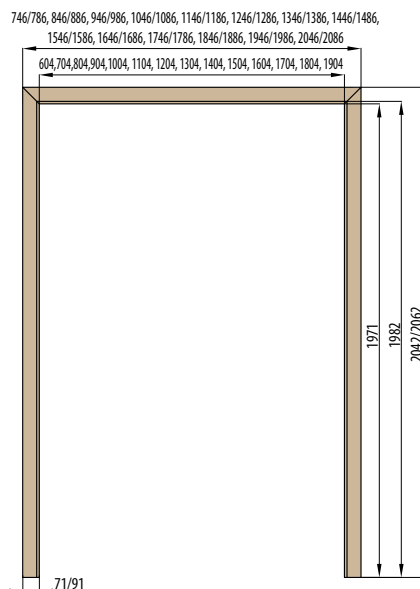

OBLOŽKOVÁ ZÁRUBNĚ TYPU TUNEL (SLEPÁ)

krycí lišta 6 cm / 8 cm