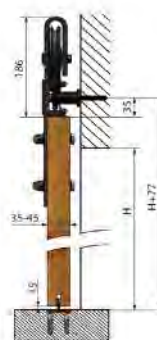

■ Rozměry

TEMIDA
1750,-