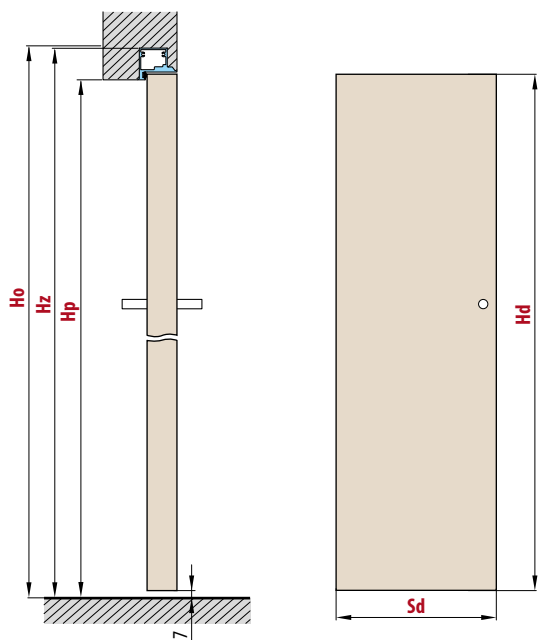

SKRYTÉ ZÁRUBNĚ COVERT

BEZOBLOŽKOVÉ DVEŘE

DVEŘE	3200,-
SKRYTÉ ZÁRUBNĚ HLINÍKOVÉ	6000,-

■ Standardní rozměry pro falcové dveře, otevírání ven