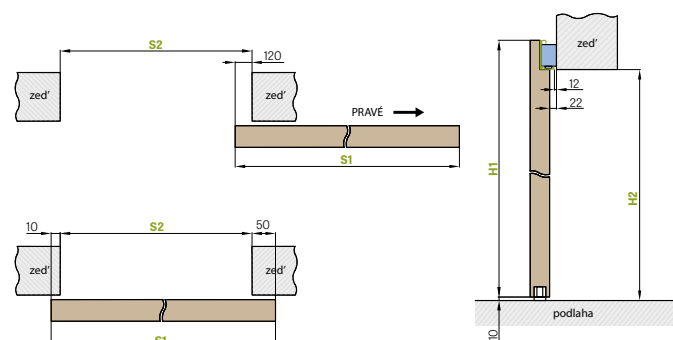

Posuvný systém na stěnu typu MAGIC je výhradně dostupný jako komplet s plným křídlem typu MAGIC. Křídlo MAGIC je běžně dodáváno se stabilizační výplní voštiny nebo za příplatek plná deska. Systém je určen pro začištěný průchozí otvor, nelze ho doplnit zárubní - tunelem. Kompletní systém se skládá z posuvného systému MAGIC + křídlo MAGIC + mušle.

posuvný systém na stěnu typ MAGIC	12950,-
mušle dle výběru na str. kování	
výplň plná deska	900,-
ventilační kovové průduchy: kulaté a hranaté (4 ks) povrchová úprava: černý mat	600,-