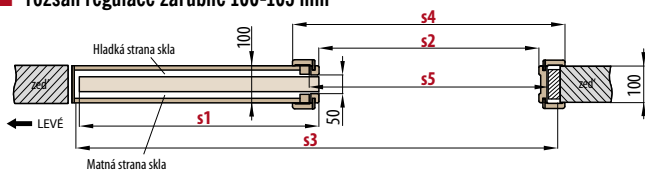

POSUVNÉ DVEŘE

ERKADO

DO STAVEBNÍHO POUZDRA

PD1P.100 (ukázka levých dveří)

■ rozsah regulace zárubně 100-105 mm

V balení bez těsnících kartáčků kvůli tloušťce.