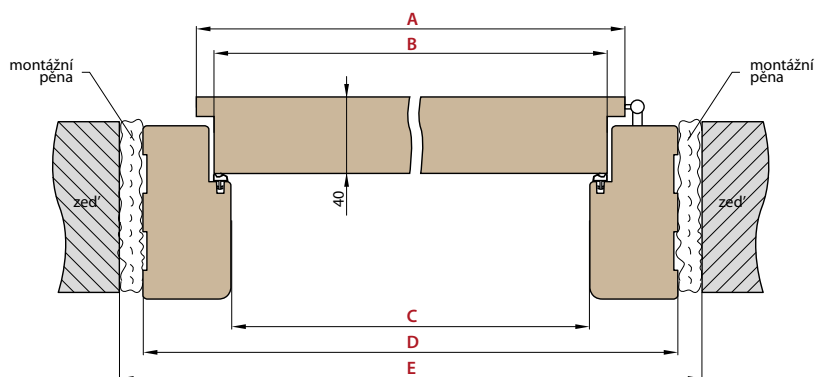

■ NÁKRES RÁMOVÉ ZÁRUBNĚ

POVRCH	Cena
3D GREKO	1700,-
CPL, PREMIUM	1800,-
CPL 0,2	2100,-
UV LAK	3300,-

ŠÍŘKA	A	B	C	D	E
„60”	644	618	604	692	722
„70”	744	718	704	792	822
„80”	844	818	804	892	922
„90”	944	918	904	992	1022
„100”	1044	1018	1004	1092	1122