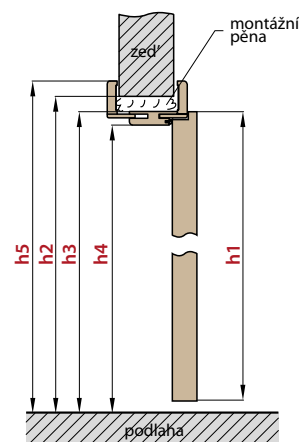

DVOUKŘÍDLÉ DVEŘE

■ DVOUKŘÍDLÉ DVEŘE VČETNĚ OBLOŽKOVÉ ZÁRUBNĚ