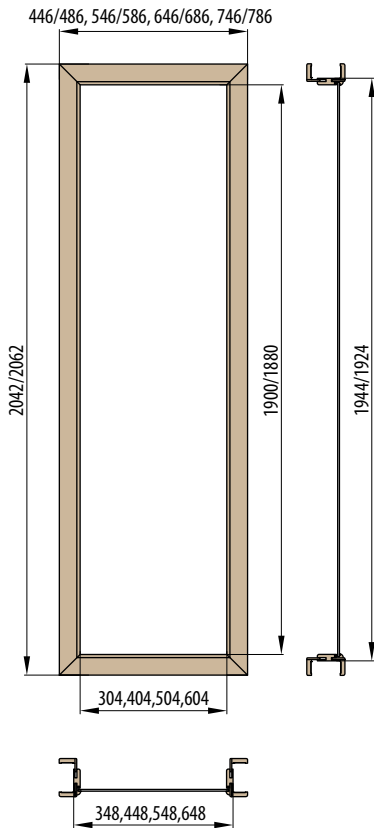

DVEŘNÍ SVĚTLÍKY

■ Boční světlik - obložková zárubeň základ 6 cm / 8 cm

„30“ „40“ „50“ „60“