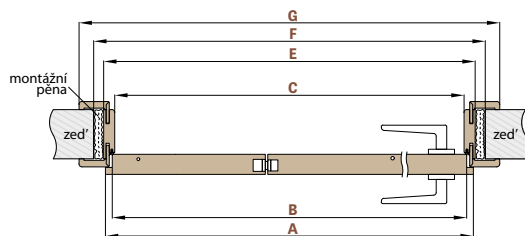

ŠÍŘKA	A	B	C	E	F	G	H
„60“	641	614	604	648	688	746*/786**	152,5
„70“	741	714	704	748	788	846*/886**	202,5
„80“	841	814	804	848	888	946*/986**	252,5
„90“	941	914	904	948	988	1046*/1086**	302,5
„100“	1041	1014	1004	1048	1088	1146*/1186**	352,5

DOSTUPNÉ ŠÍŘKY KŘÍDEL

60 70 80 90 100

DOSTUPNÉ VÝŠKY

197 202

Obložkové zárubně s rozsahem nad 280 mm se skládají ze dvou dílů

Obložkové zárubně s rozsahem nad 400 mm se skládají ze tří dílů

Obložkové zárubně s krycí lištou 6 cm nebo 8 cm, pouze napojení na koso 45° - bez příplatku

Rozsah regulace min.- max. (mm)	OBLOŽKOVÉ ZÁRUBNĚ PRO SKLÁDACÍ DVEŘE
	3D GREKO, PREMIUM
65-70	4350,-
70-80	4350,-
80-100	4350,-
100-120	4400,-
120-140	4500,-
140-160	4650,-
160-180	4800,-
180-200	4850,-
200-220	5000,-
220-240	5100,-
240-260	5250,-
260-280	5350,-
280-300	5600,-
300-340	5700,-
340-360	6150,-
360-380	6300,-
380-400	6550,-
400-420	6650,-

1 díl
2 díly
3 díly

SVĚTLÁ AKÁCIE 3D GREKO	OŘECH 3D GREKO	ZLATÝ DUB 3D GREKO	DUB 3D GREKO	DUB ŠEDÝ GREKO	SONOMA 3D GREKO	DUB STŘEDNÍ 3D GREKO	BÍLÝ 3D GREKO hranatá hrana	SNĚHOBÍLÁ GREKO hranatá hrana
DUB ST CPL	DUB ŠEDÝ ST CPL	WENGE DARK ST CPL	BÍLÝ ST CPL	CAPPUCCINO ST CPL	SVĚTLE ŠEDÁ ST CPL	ČERNÁ ST CPL		
MODRÝ ST CPL	TMAVOZELNÝ ST CPL	ANTRACIT ST CPL	POPELAVÝ ST CPL	ŠALVĚJ ST CPL	KAMENNĚ ŠEDÁ ST CPL			
OŘECH CLASSIC PREMIUM	JAVOR ŠEDÝ PREMIUM	DUB PREMIUM	KŮRA BÍLÁ PREMIUM	BÍLÝ PREMIUM	JASAN GRAFITOVÝ PREMIUM	BETON PREMIUM	DUB NATUR PREMIUM	DUB NATUR PREMIUM PŘÍČNÝ
OŘECH CLASSIC CPL 0,2 a 0,7	DUB RETRO CPL 0,2 a 0,7	DUB CLASSIC CPL 0,2 a 0,7	BÍLÝ CPL 0,2 a 0,7	ANTRACIT SATIN CPL 0,2 a 0,7	POPELAVÝ CPL 0,2 a 0,7			

SKLÁDACÍ DVEŘE