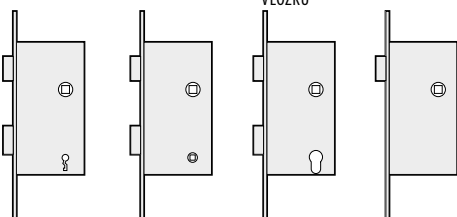

PADACÍ PRÁH

KOVÁNÍ

ZÁMKY

ZÁMEK NA DOZICKÝ KLÍČ

ZÁMEK WC

ZÁMEK NA CYLINDRICKOU VLOŽKU

ZÁMEK ÚSPORNÝ

VÝBĚR CYLINDRICKÉ VLOŽKY PRO INTERIÉROVÉ DVEŘE