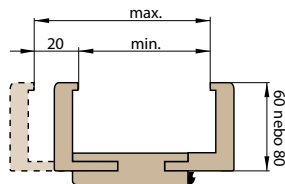

■ ROZSAH REGULACE krycí lišta 6 cm / 8 cm