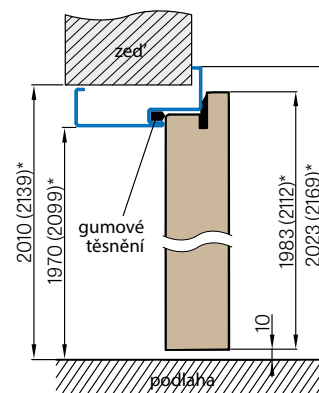

STANDARDNÍ OCELOVÁ ZÁRUBĚ RAL STANDARD

cena 4200,-

Šířka dveří	A	B	C	D	E	F
„60“	644	617	601	631	741	681
„70“	744	717	701	731	841	781
„80“	844	817	801	831	941	881
„90“	944	917	901	931	1041	981
„90ES“	948	921	905	935	1045	985
„100“	1044	1017	1001	1031	1141	1081