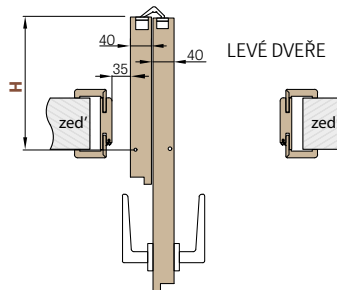

ŠÍŘKA	A	B	C	E	F	G	H
„60“	641	614	604	648	688	746*/786**	152,5
„70“	741	714	704	748	788	846*/886**	202,5
„80“	841	814	804	848	888	946*/986**	252,5
„90“	941	914	904	948	988	1046*/1086**	302,5
„100“	1041	1014	1004	1048	1088	1146*/1186**	352,5

DOSTUPNÉ ŠÍŘKY KŘÍDEL

60 70 80 90 100

DOSTUPNÉ VÝŠKY

197 202

Obložkové zárubně s rozsahem nad 280 mm se skládají ze dvou dílů

Obložkové zárubně s rozsahem nad 400 mm se skládají ze tří dílů

Obložkové zárubně s krycí lištou 6 cm nebo 8 cm, pouze napojení na koso 45° - bez příplatku

Rozsah regulace min.- max. (mm)	OBLOŽKOVÉ ZÁRUBNĚ PRO SKLÁDACÍ DVEŘE
	3D GREKO, PREMIUM
65-70	4350,-
70-80	4350,-
80-100	4350,-
100-120	4400,-
120-140	4500,-
140-160	4650,-
160-180	4800,-
180-200	4850,-
200-220	5000,-
220-240	5100,-
240-260	5250,-
260-280	5350,-
280-300	5600,-
300-340	5700,-
340-360	6150,-
360-380	6300,-
380-400	6550,-
400-420	6650,-

1 díl
2 díly
3 díly

SVĚTLÁ AKÁCIE 3D GREKO	OŘECH 3D GREKO	ZLATÝ DUB 3D GREKO	DUB 3D GREKO	DUB ŠEDÝ GREKO	SONOMA 3D GREKO	DUB STŘEDNÍ 3D GREKO	BÍLÝ 3D GREKO hranatá hrana	SNĚHOBÍLÁ GREKO hranatá hrana
DUB ST CPL	DUB ŠEDÝ ST CPL	WENGE DARK ST CPL	BÍLÝ ST CPL	CAPPUCCINO ST CPL	SVĚTLE ŠEDÁ ST CPL	ČERNÁ ST CPL		
MODRÝ ST CPL	TMAVOZELNÝ ST CPL	ANTRACIT ST CPL	POPELAVÝ ST CPL	ŠALVĚJ ST CPL	KAMENNĚ ŠEDÁ ST CPL			
OŘECH CLASSIC PREMIUM	JAVOR ŠEDÝ PREMIUM	DUB PREMIUM	KŮRA BÍLÁ PREMIUM	BÍLÝ PREMIUM	JASAN GRAFITOVÝ PREMIUM	BETON PREMIUM	DUB NATUR PREMIUM	DUB NATUR PREMIUM PŘÍČNÝ
OŘECH CLASSIC CPL 0,2 a 0,7	DUB RETRO CPL 0,2 a 0,7	DUB CLASSIC CPL 0,2 a 0,7	BÍLÝ CPL 0,2 a 0,7	ANTRACIT SATIN CPL 0,2 a 0,7	POPELAVÝ CPL 0,2 a 0,7			

SKLÁDACÍ DVEŘE