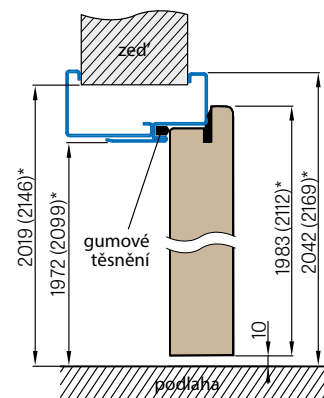

REGULOVANÁ OCELOVÁ ZÁRUBĚ odstín RAL STANDARD

Zárubeň HERSE má připravené otvory pro 1 nebo 2 tříbodové zámky a otvory pro čepy. Montáž na čistou podlahu

Šířka dveří	A	B	C	D	E	F
„60“	644	617	601	631	741	695
„70“	744	717	701	731	841	795
„80“	844	817	801	831	941	895
„90“	944	917	901	931	1041	995
„90ES“	948	921	905	935	1045	999
„100“	1044	1017	1001	1031	1141	1095