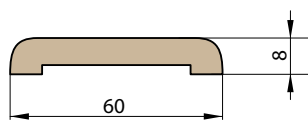

■ PLOCHÁ KRYCÍ LIŠTA 8 mm

POVRCH	Cena
3D GREKO	300,-
CPL, PREMIUM	350,-
CPL 0,2	550,-
UV LAK	750,-

Pro rozměry 60-100 = 2,5ks x 213,cm
pro rozměry 100-190 = 3ks x 213cm