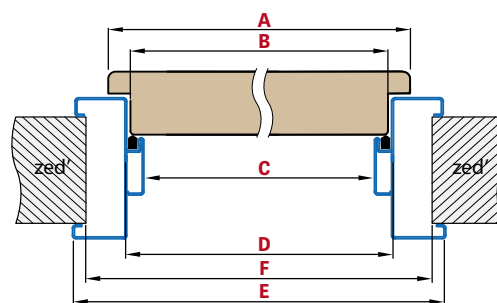

Rozsah regulace min.- max. (mm)	CENA
80-100	4000,-
100-120	4100,-
120-140	4200,-
140-160	4300,-
160-180	4400,-
180-200	4500,-
200-220	4600,-
220-240	4700,-
240-260	4800,-

Šířka dveří	A	B	C	D	E	F
„60“	644	617	600	730	730	660
„70“	744	717	700	830	830	760
„80“	844	817	800	930	930	860
„90“	944	917	900	1030	10730	960
„100“	1044	1017	1000	1130	1130	1060

PŘÍSLUŠENSTVÍ ZA PŘÍPLATEK

norma 210 cm	400,-
KOMAXIT RAL	1900,-
dvoukřídle provedení	900,-
rozměr	100,-
protipožární úprava	400,-

ZÁRUBNĚ