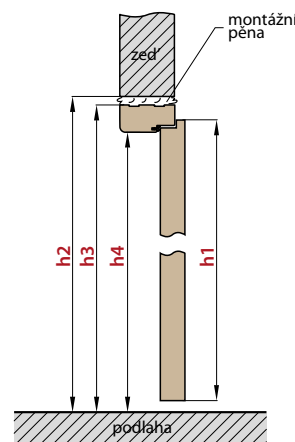

■ DVOUKŘÍDLÉ DVEŘE VČETNĚ RÁMOVÉ ZÁRUBNĚ

OBLOŽKOVÉ ZÁRUBNĚ	DVOUKŘÍDLÉ DVEŘE (ROZMĚRY PRO ZÁRUBEŇ TYPU TUNEL, VIZ TABULKA STR. 193)										
	„90”	„100”	„110”	„120”	„130”	„140”	„150”	„160”	„170”	„180”	„190”
A+B Šířka dveří	988	1088	1188	1288	1388	1488	1588	1688	1788	1888	1988
s1 Doporučená šířka otvoru, ±1cm	1034	1134	1234	1334	1434	1534	1634	1734	1834	1934	2034
s2 Vnitřní šířka zárubně	994	1094	1194	1294	1394	1494	1594	1694	1794	1894	1994
s3 Šířka ve světlosti zárubně	950	1050	1150	1250	1350	1450	1550	1650	1750	1850	1950
s4 Šířka pokrytí zárubně, záklop 6 cm / 8 cm	1092/ 1132	1192/ 1232	1292/ 1332	1392/ 1432	1492/ 1532	1592/ 1632	1692/ 1732	1792/ 1832	1892/ 1932	1992/ 2032	2092/ 2132
h1 Výška dveří	1983/2112¹⁾										
h2 Doporučená výška otvoru, ±1cm	2013/2142¹⁾										
h3 Vnitřní výška zárubně	1993/2122¹⁾										
h4 Výška ve světlosti zárubně	1971/2100¹⁾										
h5 Výška pokrytí zárubně, záklop 6 cm / 8 cm	(2042/2062) (2171/2191)¹⁾										

RÁMOVÉ ZÁRUBNĚ	DVOUKŘÍDLÉ DVEŘE										
	„90”	„100”	„110”	„120”	„130”	„140”	„150”	„160”	„170”	„180”	„190”
A+B Šířka dveří	988	1088	1188	1288	1388	1488	1588	1688	1788	1888	1988
s1 Doporučená šířka otvoru, ±1cm	1068	1168	1268	1368	1468	1568	1668	1768	1868	1968	2068
s2 Vnitřní šířka zárubně	1038	1138	1238	1338	1438	1538	1638	1738	1838	1938	2038
s3 Šířka ve světlosti zárubně	950	1050	1150	1250	1350	1450	1550	1650	1750	1850	1950
h1 Výška dveří	1983										
h2 Doporučená výška otvoru, ±1cm	2030										
h3 Vnitřní výška zárubně	2015										
h4 Výška ve světlosti zárubně	1971										

¹⁾ Norma 210