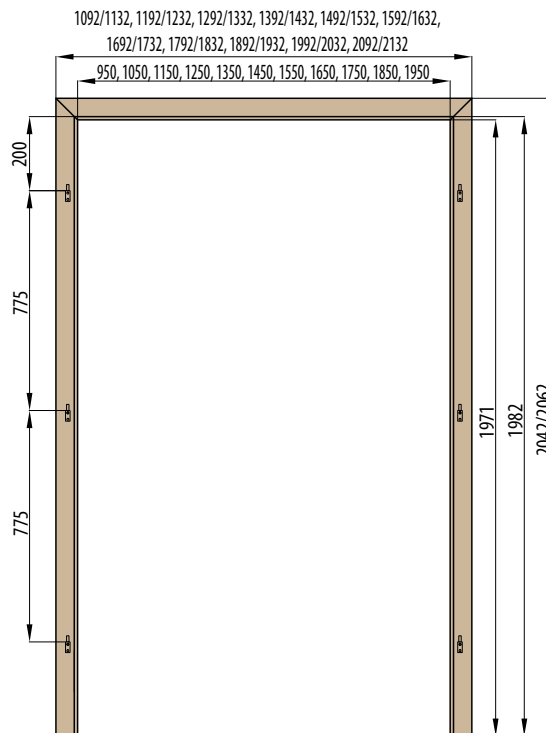

OBLOŽKOVÁ ZÁRUBĚŇ PRO DVOUKŘÍDLÉ DVEŘE krycí lišta 6 cm / 8 cm