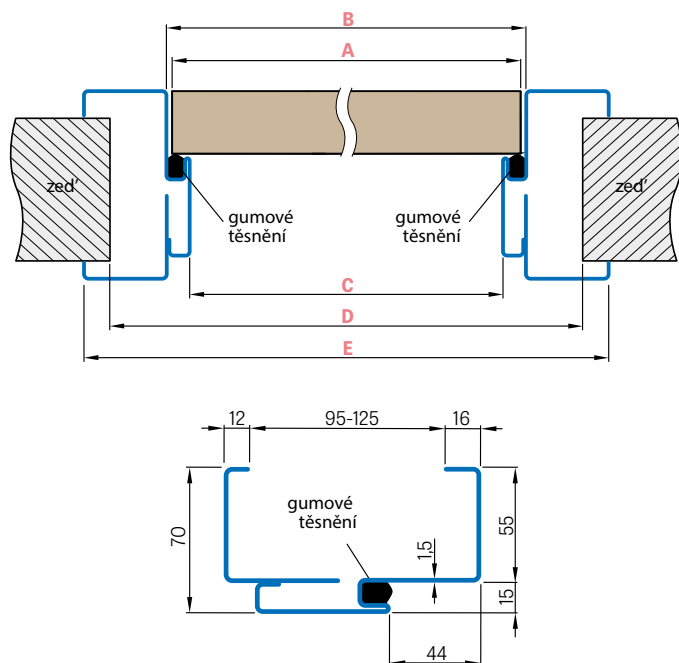

OCELOVÉ ZÁRUBNĚ PRO BEZFALCOVÉ DVEŘE

NOVINKA

**■ OREGULOVANÁ OCELOVÁ ZÁRUBĚŇ, tl.1,5mm
RAL STANDARD**

¹⁾ NORMA 210 cm

Rozsah regulace min. - max. (mm)	CENA RAL STANDARD
95-125	8500,-
125-155	8900,-
155-185	9500,-
185-215	10100,-
215-245	10700,-
245-275	11300,-
275-305	12100,-

Šířka dveří	A	B	C	D	E
„60“	644	650	620	695	760
„70“	744	750	720	795	860
„80“	844	850	820	895	960
„90“	944	950	920	995	1060
„100“	1044	1050	1020	1095	1160
„110“	1144	1150	1120	1195	1260