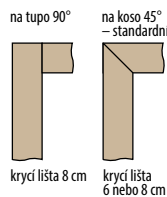

SPOJENÍ KRYCÍ LIŠTY

krycí lišta 8 cm   krycí lišta 6 nebo 8 cm

ŠÍŘKA	A	B	C	D	E	F
„60N“	620	605	627	649	700 ± 20	747* / 787**
„60“	644	629	651	673	730 ± 20	771* / 811**
„70N“	720	705	727	749	800 ± 20	847* / 887**
„70“	744	729	751	773	830 ± 20	871* / 911**
„80N“	820	805	827	849	900 ± 20	947* / 987**
„80“	844	829	851	873	930 ± 20	971* / 1011**
„90N“	920	905	927	949	1000 ± 20	1047* / 1087**
„90“	944	929	951	973	1030 ± 20	1071* / 1111**
„100“	1044	1029	1051	1073	1130 ± 20	1171* / 1211**

**krycí lišta 6 cm / 8 cm

Rozměry N jsou dostupné pro dveře ALTAMURA 1, BALDUR 1, UNO PREMIUM

Rozsah regulace min.- max. (mm)	OBLOŽKOVÉ ZÁRUBNĚ DLE PLOCHŮ			
	3D GREKO	CPL LAMINÁT, PREMIUM	CPL 0,2	UV LAK
80-95				
95-115	5000,-	5500,-	5700,-	7200,-
115-135				
135-155	5250,-	5750,-	5950,-	7450,-
155-175				
175-195				
195-215	5400,-	5900,-	6100,-	7600,-
215-235				
235-255				
255-275	5550,-	6050,-	6250,-	7900,-
275-295				
295-315	5700,-	6200,-	6400,-	8100,-
315-335	5950,-	6450,-	6650,-	8400,-
335-355	6500,-	7000,-	7200,-	8800,-
355-375				
375-395	6800,-	7300,-	7500,-	9200,-
395-415				

1 díl
2 díly