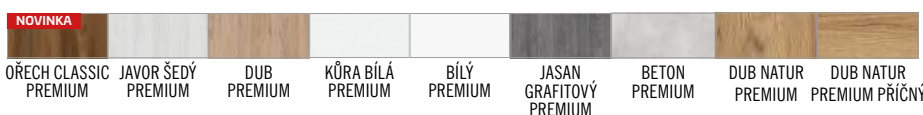

PREMIUM, PŘÍČNÝ GREKO

Cena před akcí 3600,-. Po odpočtu AKCE BEZ DPH nová cena 2975,-

DOSTUPNÉ PŘÍPLATEK

POSUVNÉ DVEŘE NA STĚNU	POSUVNÉ DVEŘE DO POUZDRA
DVOUKŘÍDLÉ DVEŘE	BEZFALCOVÉ DVEŘE

DOSTUPNÉ ŠÍŘKY KŘÍDEL

60	70	80	90	100

DOSTUPNÉ VÝŠKY

197	202	210

TYP RÁMEČKU