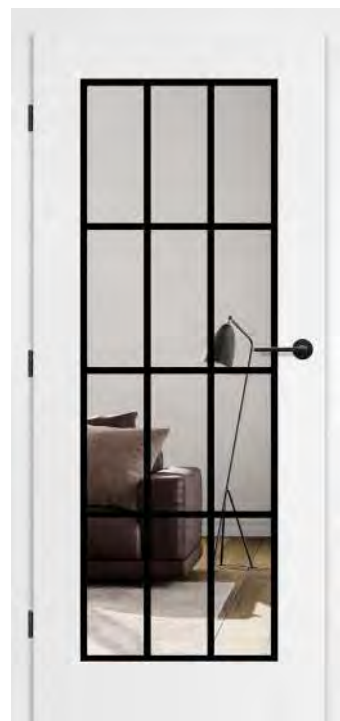

UV LAK 8250,-

MISKANT 3