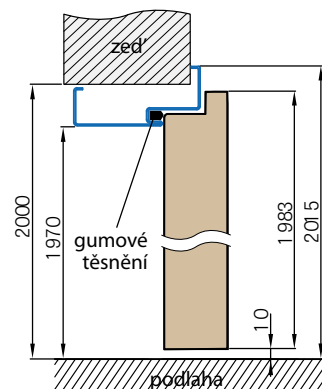

PRO ZDĚNÍ - YHKT

Šířka dveří	A	B	C	D	E	F
„60“	644	617	600	630	690	660
„70“	744	717	700	730	790	760
„80“	844	817	800	830	890	860
„90“	944	917	900	930	990	960
„100“	1044	1017	1000	1030	1090	1060

DĚLENÁ PRO DODATEČNOU MONTÁŽ
ZÁKLADNÍ ANTIKOROZNÍ BARVA NEBO PRÁŠKOVÁ BARVA KOMAXIT DLE RAL