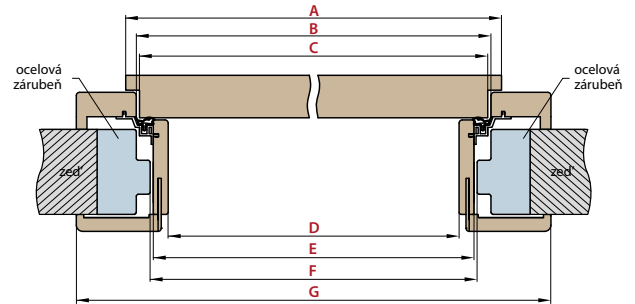

OBKLAD KOVOVÉ ZÁRUBNĚ - OKZ

UMÍSTĚNÍ KLIKY VE DVEŘÍCH

NÁKRES OKZ

DOSTUPNÉ ŠÍŘKY OKZ:

60 70 80 90 100

Rozsah regulace min. - max. (mm)	OBKLAD KOVOVÉ ZÁRUBNĚ-OKZ DLE PLOCH		
	3D GREKO	CPL LAMINÁT, PREMIUM	
	Cena	Cena	
1 díl	65-70	3800,-	4350,-
	70-80	3800,-	4350,-
	80-100	3400,-	3950,-
	100-120	3500,-	4050,-
	120-140	3650,-	4200,-
	140-160	3850,-	4400,-
2 díly	160-180	4100,-	4650,-
	180-200	4400,-	4950,-
	200-220	4700,-	5250,-
	220-240	4900,-	5450,-
	240-260	5100,-	5650,-
	260-280	5300,-	5850,-
3 díly	280-300	5500,-	6050,-
	300-320	5700,-	6250,-
	320-340	5900,-	6450,-
	340-360	6100,-	6650,-
	360-380	6300,-	6850,-
	380-400	6600,-	7150,-
400-420	6900,-	7450,-	
420-440	7200,-	7750,-	

JEDNOKŘÍDLÉ:

ŠÍŘKA	A	B	C	D	E	F	G
„60”	644	624	618	564	592	598	737
„70”	744	724	718	664	692	698	837
„80”	844	824	818	764	792	798	937
„90”	944	924	918	864	892	898	1037
„100”	1044	1024	1018	964	992	998	1137

DVOUKŘÍDLÉ:

ŠÍŘKA	A	B	C	D	E	F	G
„120”	1288	1268	1262	1213	1241	1247	1386
„140”	1488	1468	1462	1413	1441	1447	1586
„160”	1688	1668	1662	1613	1641	1647	1786
„180”	1888	1868	1862	1813	1841	1847	1986

- Obklad kovové zárubně je vhodný pro falcové dveře řady STANDARD, STILE v povrchových úpravách GREKO, CPL Laminát a PREMIUM.
- Ceny zárubně typu tunel (slepá) o šířce 60, 70, 80, 90, 100 jsou stejné jako ceny obkladu kovové zárubně.
- Zárubeň typu tunel (slepá) má stejné rozměry jak OKZ (nemá otvory pro závěsy a protiplech, ale má těsnění).
- Je možné podříznout veškeré zárubně dle vlastního požadavku a to až do 50 mm bez ztráty záruky.
- OKZ s rozsahem nad 205-230 mm se skládají ze dvou dílů
- OKZ s rozsahem nad 330-355 mm se skládají ze tří dílů
- Cena OKZ pro dvoukřídlé dveře +30%

Cena: 100,-/ks 2,15m

V případě kdy kovová zárubeň má větší tloušťku než stěna, doporučujeme použít lišty OKZ které skryjí spáru mezi stěnou a zárubní