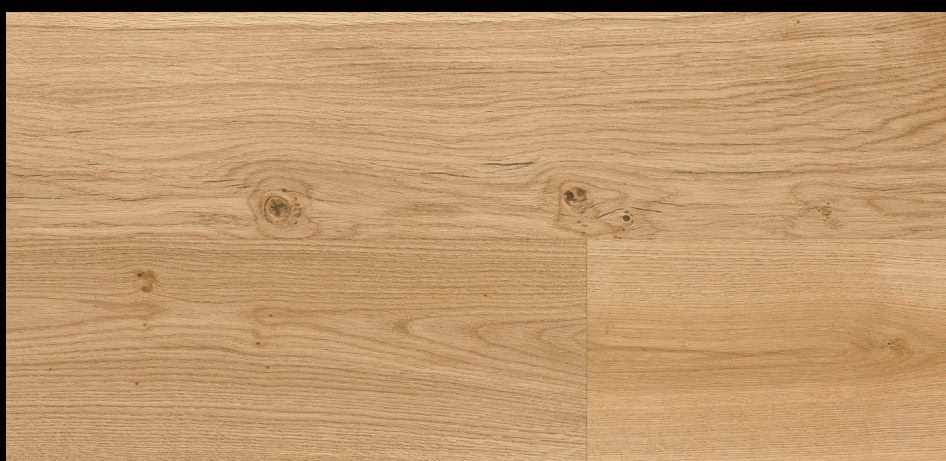

(Prkenný vzor)

Tloušťka: 14,2 mm

Rozměr: 190 × 2450 mm

Nášlapná vrstva: 3,2 mm

V-spára: mikro 4V

Spojení: tuff loc 5G

Povrchová úprava	Pův. cena	Akční cena	Pozn.
extrémně matný UV olej, kartáčovaný	Kč/m ² 1 600,-	Kč/m ² * 1 449,-	<input checked="" type="checkbox"/>