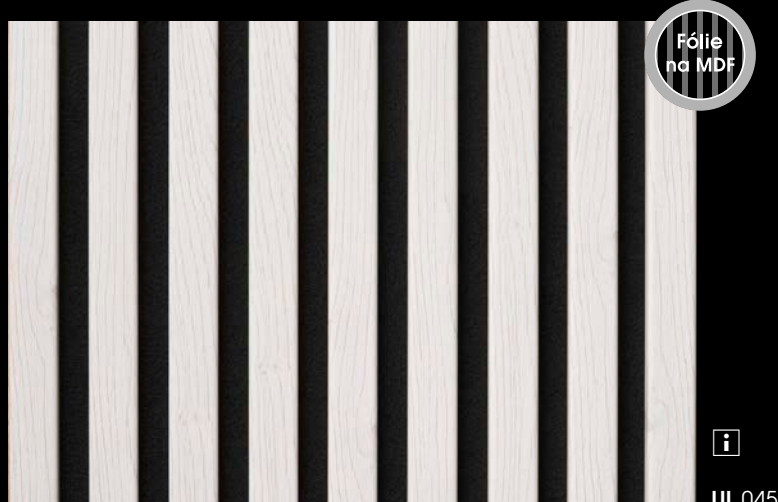

AKCE

Designové lamelové obklady

FLOOR FOREVER WALLS

	Původní cena	Akční cena
Designový panel (Fólie) Rozměr: 2600 x 404 mm V balení: 2 ks	~~1 780,-~~ Kč/ks	1 580,- Kč/ks*
Designový čtverec (Fólie) Rozměr: 400 x 404 mm V balení: 4 ks	~~449,-~~ Kč/ks	386,- Kč/ks*
Designový panel (Dýha) Rozměr: 2600 x 404 mm V balení: 2 ks	~~3 999,-~~ Kč/ks	3 680,- Kč/ks*
Designový čtverec (Dýha) Rozměr: 400 x 404 mm V balení: 4 ks	~~899,-~~ Kč/ks	789,- Kč/ks*

W006

W016

W045

W088