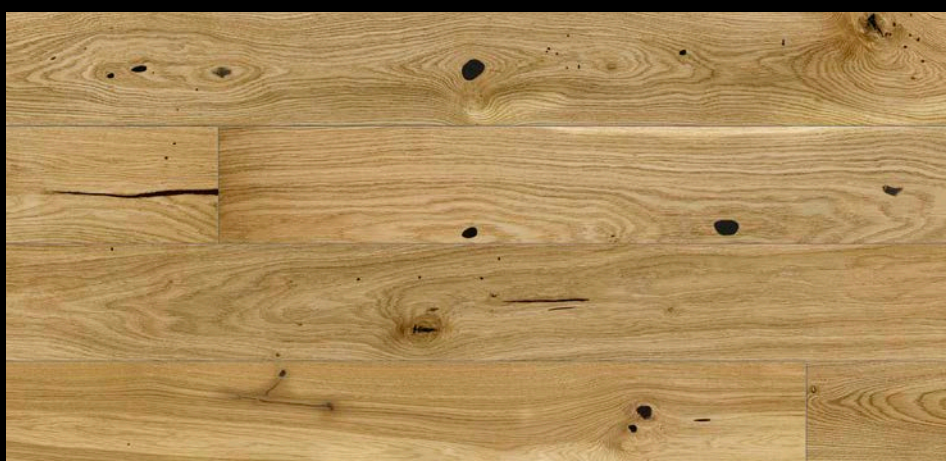

Dub Antique (Rustik)

(Prkenný vzor)

Tloušťka: 14 mm

Rozměr: 180 × 2200 mm

Nášlapná vrstva: 2,5 mm

V-spára: 4V

Spojení: click

Povrchová úprava	Pův. cena	Akční cena	Pozn.
jemně kartáčovaný, finální přírodní olej	Kč/m ² 1 380,-	Kč/m ² * 1 249,-	<input checked="" type="checkbox"/>