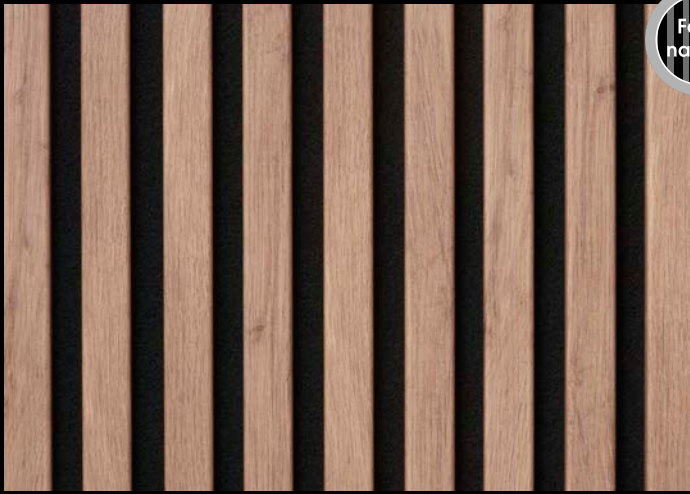

Fólie
na MDF

UL 101

W101