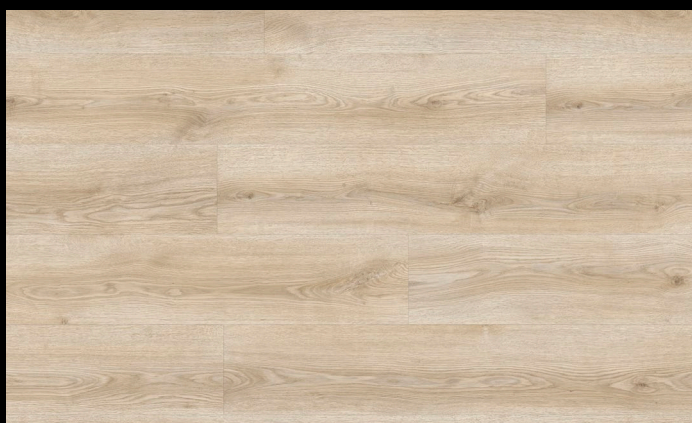

2,076 m² v balení

(Dub Triglav,
Dub Mont Blanc,
Dub Musala,
Dub Mytikas)

Původní cena

Akční cena

Divino 0,55

~~940,-~~
Kč/m²**696,-**
Kč/m²*

Divino Click 0,55

~~1 280,-~~
Kč/m²**899,-**
Kč/m²*P 87269,
86237