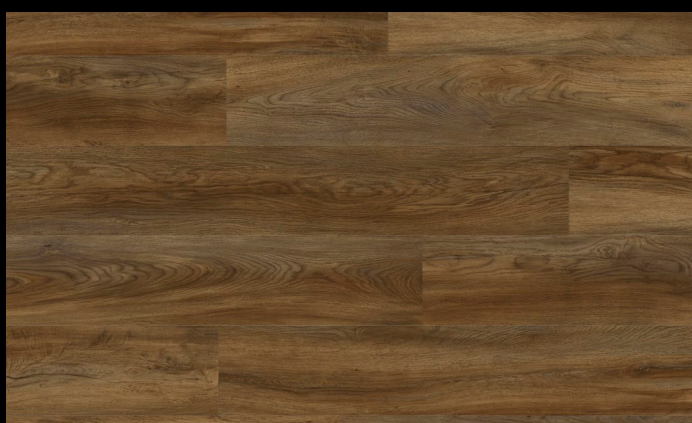

P 58876

82871 Dub Hestia