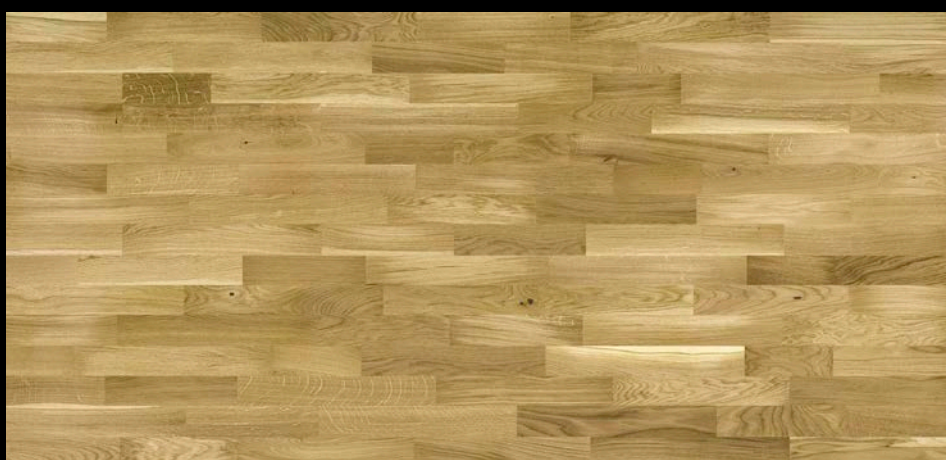

Dub Antique (Rustik)

(Prkenný vzor)

Tloušťka: 14 mm

Rozměr: 180 × 2200 mm

Nášlapná vrstva: 2,5 mm

V-spára: 4V

Spojení: click

Povrchová úprava	Pův. cena	Akční cena	Pozn.
jemně kartáčovaný, finální přírodní olej	Kč/m ² 1 380,-	Kč/m ² * 1 249,-	<input checked="" type="checkbox"/>