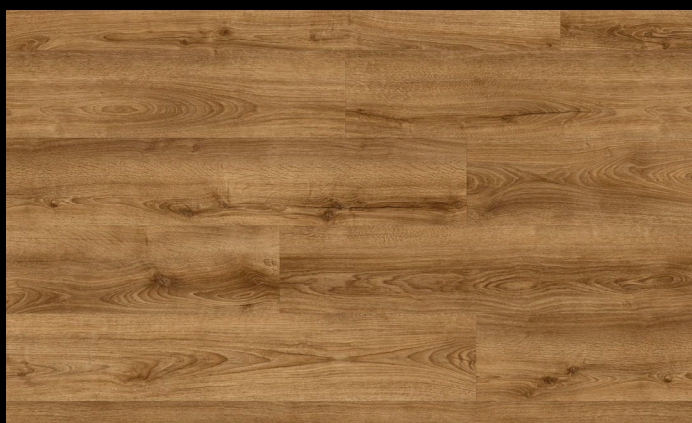

P 24235

83853 Dub Apollon