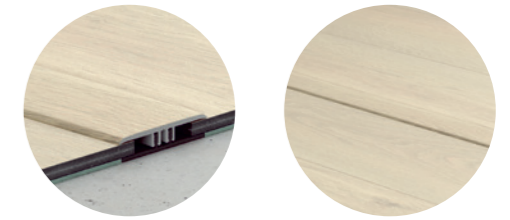

POUŽITÍ 2
Spojení dvou podlah se stejnou výškou.