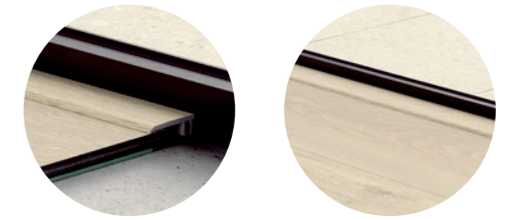

POUŽITÍ 3
Zakončení podlahy podél zdi nebo u oken. Abyste jedním profilem pokryli dvojnásobnou vzdálenost, rozřízněte jej na polovinu.