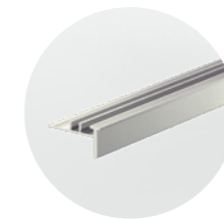

POUŽITÍ 4
Vytvořte krásný přechod mezi podlahou Vinyl Flex a jinými typy podlah nebo zakončete podlahu podél posuvných dveří.

Profil Incizo/ Hliníkový dílčí schodový
profil Incizo - Click/Click+
QSVINCP(-) / NEVINCPBASE1
2 000 x 45 x 8 mm /
2 000 x 33 x 17 mm

Profil Incizo vám také umožní dokončit schody a stupně Click/Click+ ve vámi zvoleném designu podlahy. Pro toto použití potřebujete profil Incizo a hliníkový dílčí profil. Dílčí profil se objednává samostatně.

POUŽITÍ 5
Dokončete schody a stupně.