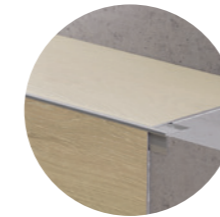

Schodový profil vnitřní - Glue+
QSVSTPINGLUE
2 000 x 25 x 25 mm

Schodový profil - Click/Click+
QSVSTPCLICK
2 000 x 15 x 30 mm

Schodový profil vnější - Glue+
QSVSTPGLUE
2 000 x 26 x 40 mm

Kompatibilní s podlahami Quick-Step Vinyl
Flex Glue+.