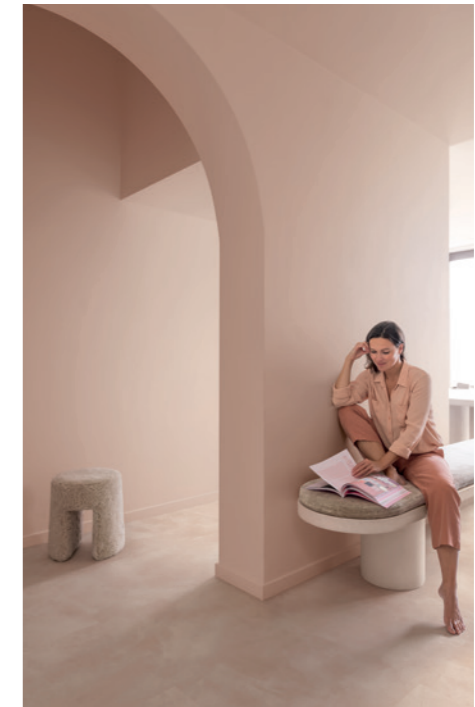

# Na špici v trendech

SOFT LUXE

SOFT PLAY

NATURE PLAY

Záleží vám na stylu. To chápeme. Proto do naší kolekce neustále přidáváme nové podlahy a sledujeme nejnovější trendy v barvách a vzorech. S podlahou Vinyl Flex jde o kontrast. Ať už máte rádi luxusní minimalismus, nebo barvy a hravost, každý si tu najde něco pro sebe. Je na čase objevit tři trendy, které jistě ovlivní váš stylový interiér.