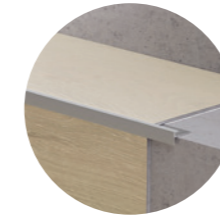

Schodový profil vnější - Glue+
QSVSTPGLUE
2 000 x 26 x 40 mm

Schodový profil - Click/Click+
QSVSTPCLICK
2 000 x 15 x 30 mm

Kompatibilní s podlahami Quick-Step Vinyl
Flex Click a Click+.