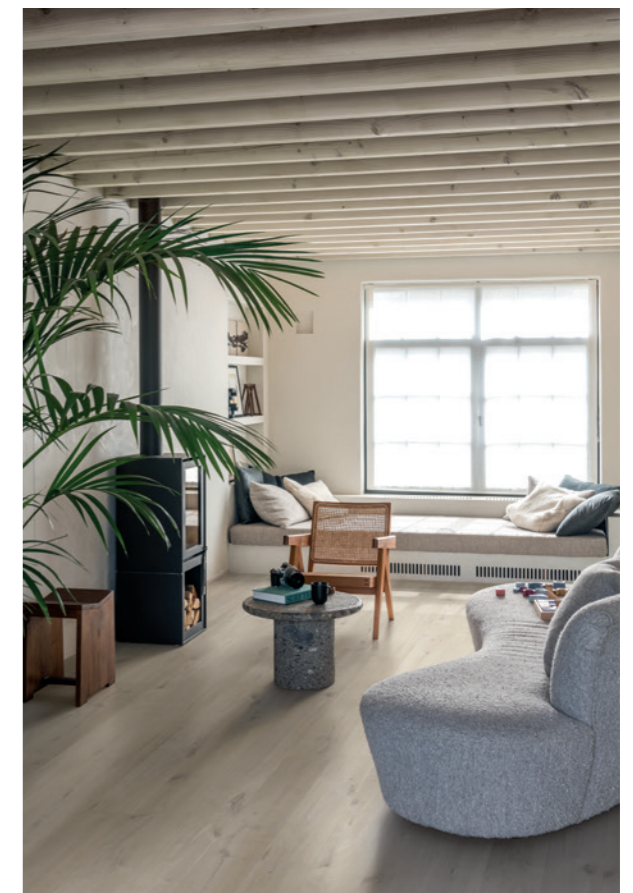

# Na špici v trendech

SOFT LUXE

SOFT PLAY

NATURE PLAY

Záleží vám na stylu. To chápeme. Proto do naší kolekce neustále přidáváme nové podlahy a sledujeme nejnovější trendy v barvách a vzorech. S podlahou Vinyl Flex jde o kontrast. Ať už máte rádi luxusní minimalismus, nebo barvy a hravost, každý si tu najde něco pro sebe. Je na čase objevit tři trendy, které jistě ovlivní váš stylový interiér.