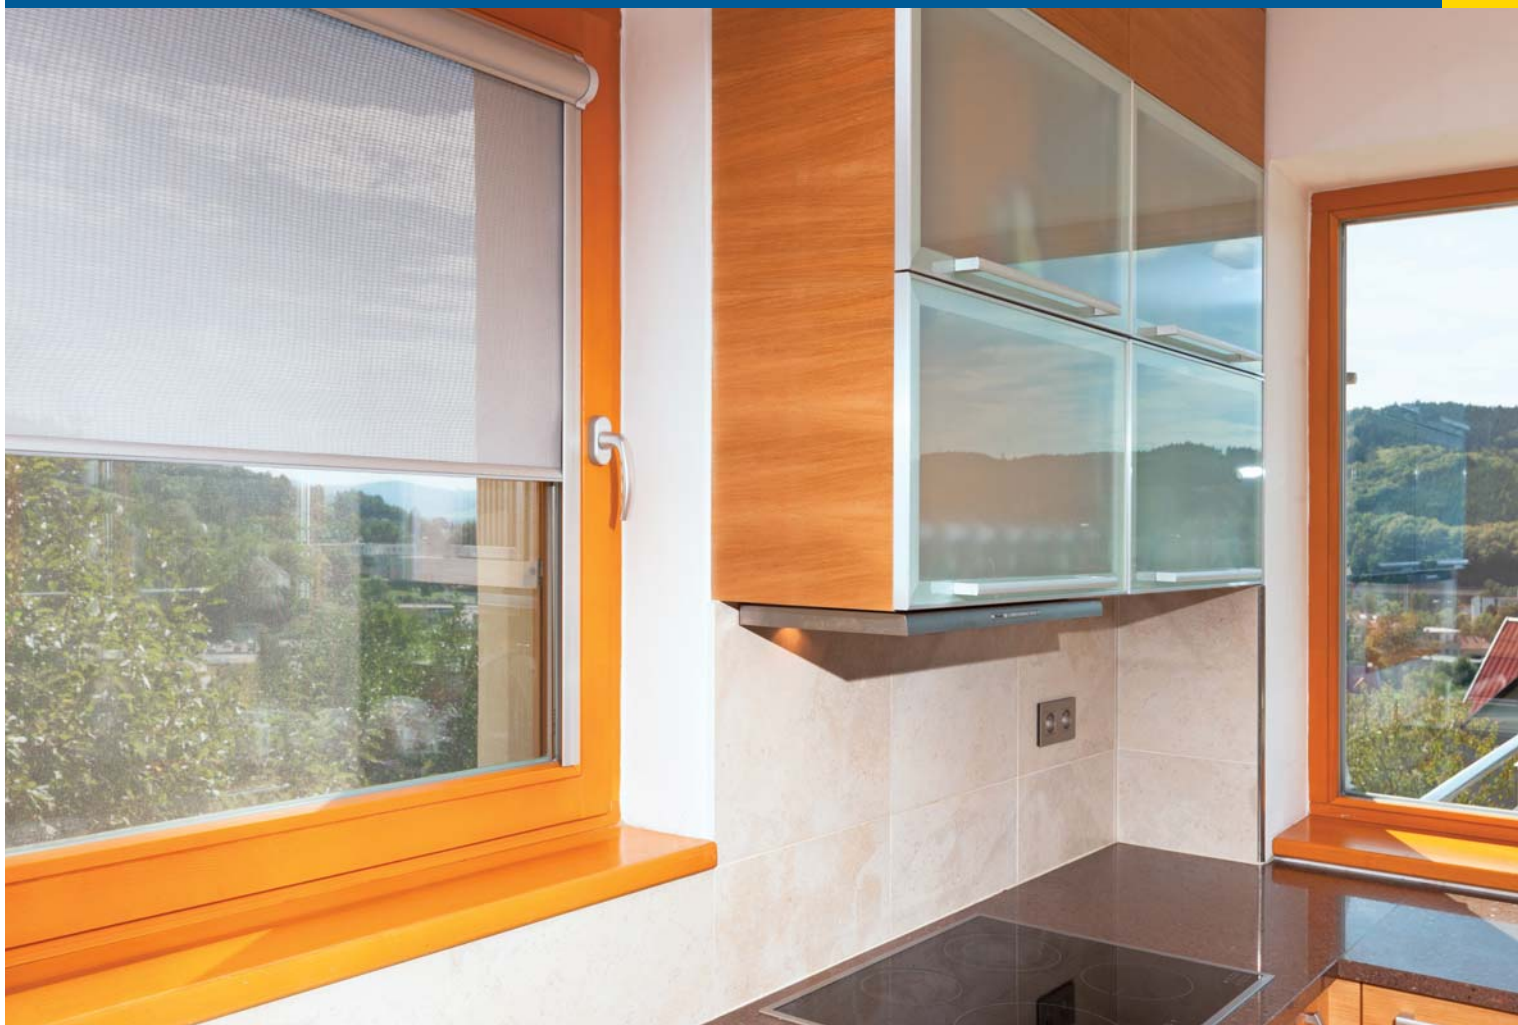

## VNITŘNÍ LÁTKOVÉ ROLETY

- tradiční způsob stínění interiéru
- dotváří harmonii celého interiéru
- vhodné pro všechny typy oken
- široká škála typů a provedení
- bohatý výběr dekorativních i technických látek
- regulují množství světla v interiéru
- při vhodně zvoleném typu roletky a látky, zabraňují přehřívání interiéru

**CLIMAX**   
stínění pro Váš domov

**Chrání** nejen před slunečními paprsky, ale **zajišťuje také soukromí** Vašeho domova.

Toto dekorativní stínění interiéru dokáže každou místnost proměnit v útulný a moderní prostor.