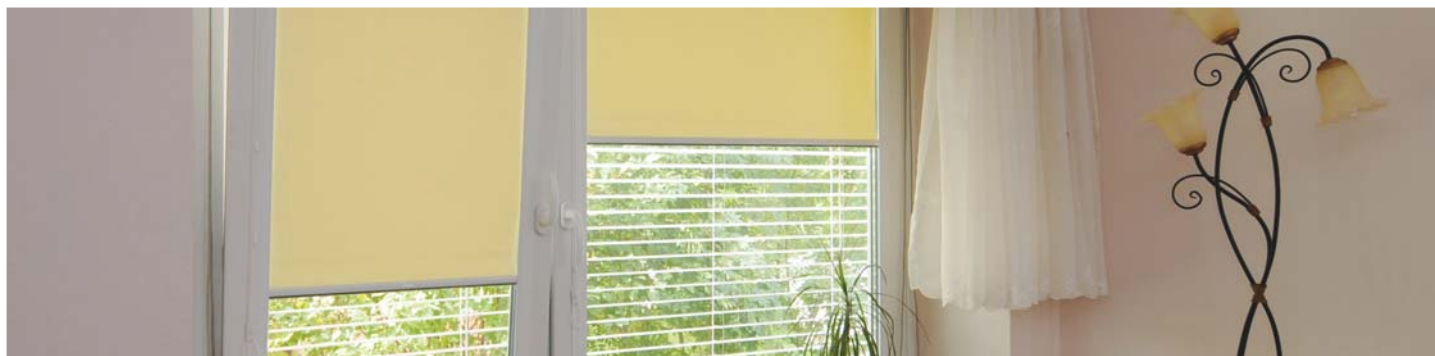

## VNITŘNÍ LÁTKOVÉ ROLETY

- tradiční způsob stínění interiéru
- dotváří harmonii celého interiéru
- vhodné pro všechny typy oken
- široká škála typů a provedení
- bohatý výběr dekorativních i technických látek
- regulují množství světla v interiéru
- při vhodně zvoleném typu roletky a látky, zabraňují přehřívání interiéru

**CLIMAX**   
stínění pro Váš domov

**Chrání** nejen před slunečními paprsky, ale **zajišťuje také soukromí** Vašeho domova.

Toto dekorativní stínění interiéru dokáže každou místnost proměnit v útulný a moderní prostor.

#### KONSTRUKCE CALYPSO

- » volně visící bez bočního vedení
- » látka je navinuta na hřídeli o průměru 25 mm a není chráněna kazetou
- » díky brzdě lze roletu zastavit v jakékoliv poloze
- » plastové komponenty jsou dostupné v široké škále barev