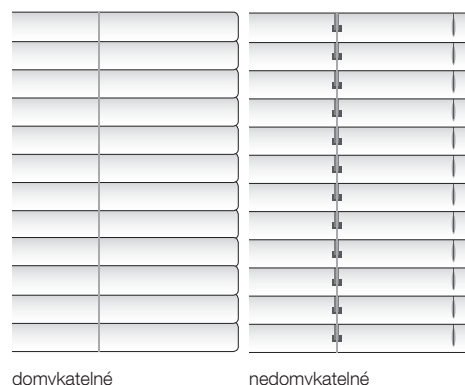

Provedení žaluzie

Popis

Žaluzie:

- montáž na křídlo okna
- do všech typů oken (mimo střešních)
- na výběr provedení domykateľné nebo nedomykatelné (viz Provedení žaluzie)
- tichý chod žaluzie
- volitelně s brzdou*
- nelze v šikmém provedení
- může být vybavena ochrannými prvky pro bezpečnost dětí zamezující uškrcení dítěte

Ostatní komponenty:

- barevně sladěny s horním nosičem a lamelou
- boční vedení silon nebo ocelové lanko (nelze u provedení bez RONDO lišty a u žaluzie s převodovkou nebo brzdou)

Lamela:

- hliníková, šířka 25 nebo 16 mm
- výběr z více než 70 barevných odstínů včetně imitací dřeva

Horní nosič:

- RONDO lišta - standardní provedení
- volitelně bez RONDO lišty
- výběr z několika barev, RONDO lišta i včetně imitací dřeva

Ovládání ruční:

- řetízek

Ovládání motorické:

- elektromotor 24 V, ovládaný vypínačem, řídicí automatikou nebo dálkovým ovládním

* brzda fixuje polohu žaluzie ve zvolené výšce bez nutnosti použití držáku řetízku

Technické údaje

Typ žaluzie	Mezní rozměry							
	Šířka lamely 25 mm				Šířka lamely 16 mm			
	Šířka [cm]		Výška [cm]	Max. plocha [m²]	Šířka [cm]		Výška [cm]	Max. plocha [m²]
Min.	Max.	Max.	Min.		Max.	Max.		
MAX 25	35	220	240	5,28	35	160	230	3,68
MAX 25 s brzdou					36			
MAX 25 motor Somfy J-101	36				36			
MAX 25 motor Somfy J-101 + RTS*	59				59			

* s integrovaným přijímačem DC RTS v nosiči