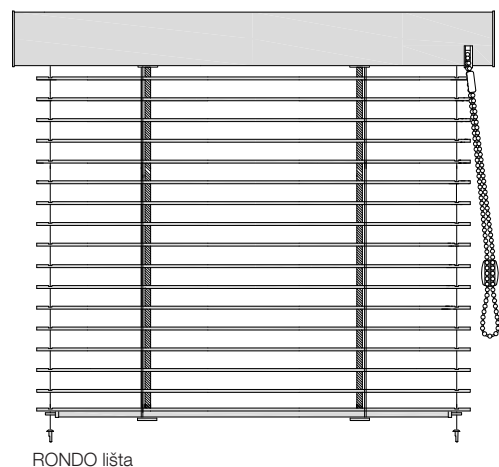

## MAX 25

Žaluzie MAX 25 představuje z pohledu designu a funkčnosti špičku v nabídce žaluzií s širokou krycí lištou.

Krycí lišta je v tomto případě zaoblena a opatřena pouze malými bočními krytkami.

Žaluzii lze dodat i s motorickým pohonem.

## Vyobrazení výrobku

Žaluzie MAX 25