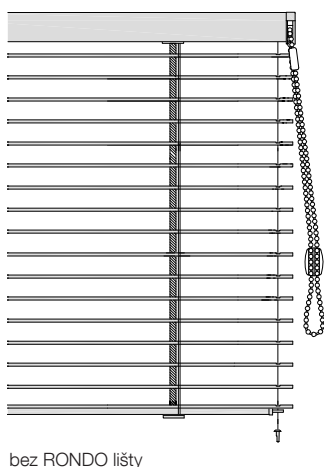

## MAX 25

Žaluzie MAX 25 představuje z pohledu designu a funkčnosti špičku v nabídce žaluzií s širokou krycí lištou.

Krycí lišta je v tomto případě zaoblena a opatřena pouze malými bočními krytkami.

Žaluzii lze dodat i s motorickým pohonem.

## Vyobrazení výrobku

Žaluzie MAX 25

### Lamela:

- hliníková, šířka 25 nebo 16 mm
- výběr z více než 70 barevných odstínů včetně imitací dřeva