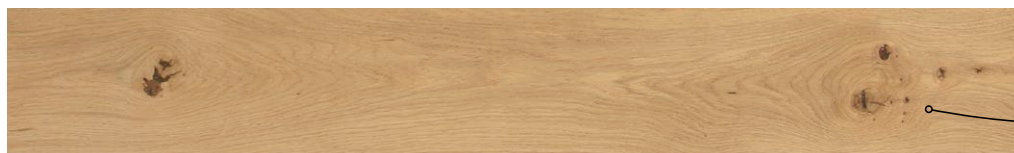

Dub Legend (Rustik)

(Krátké formáty)

Původní cena

Kč/m²

~~1 480,-~~

Akční cena

Kč/m²*

1 199,-

165 mm

Tloušťka jen 10,8 mm,
vhodné pro rekonstrukce!

1182 mm

Dub Legend (Rustik)
(Krátké formáty)

10,8 mm

2,5 mm

mikro 2V

click

Povrchová úprava:
jemně kartáčovaný, UV olej

8 lamel v balení

1,56 m² v balení